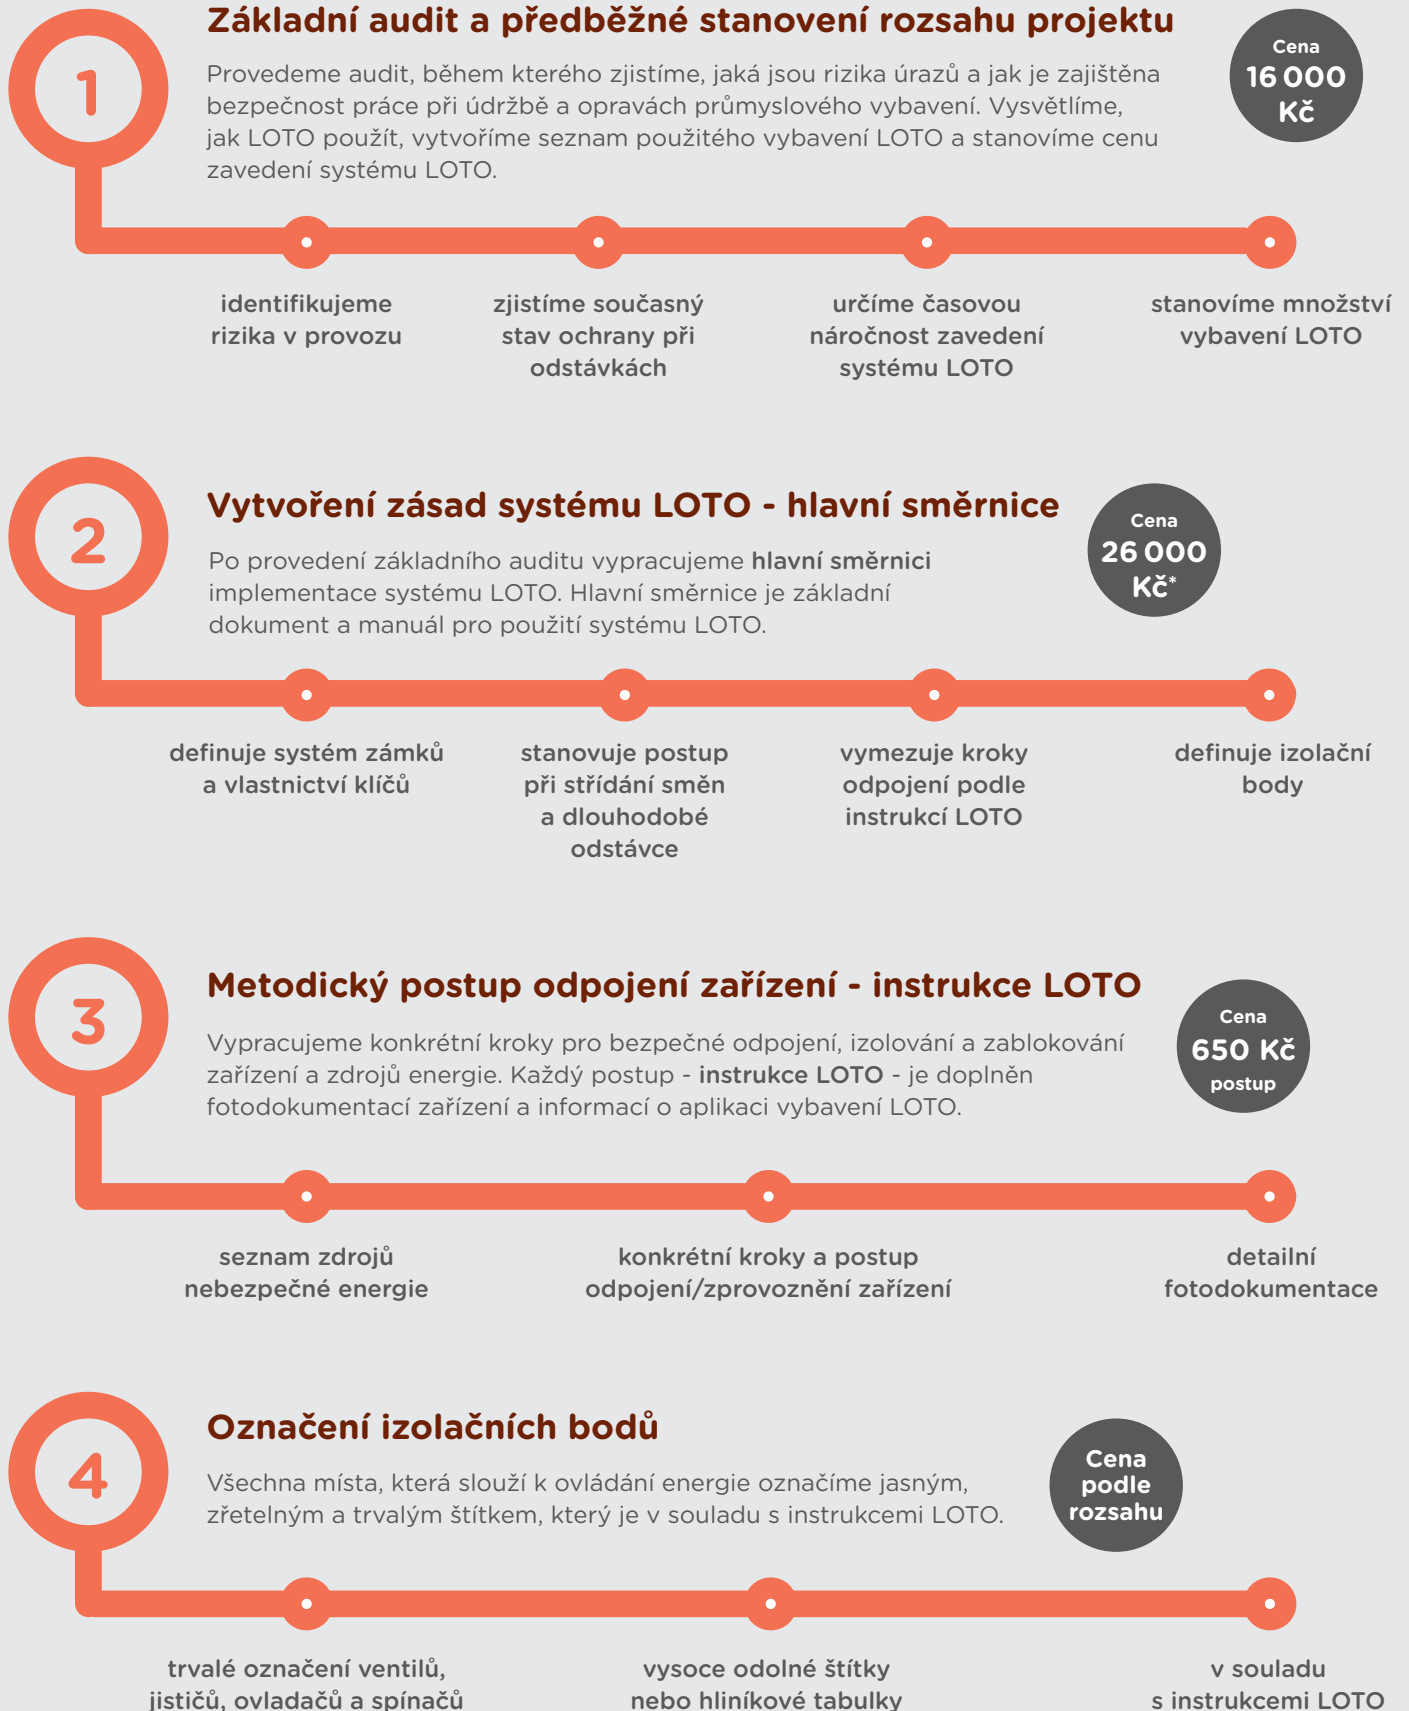

7 KROKŮ K ZAVEDENÍ A POUŽITÍ SYSTÉMU LOTO

* U velkých projektů cenu řešíme individuálně