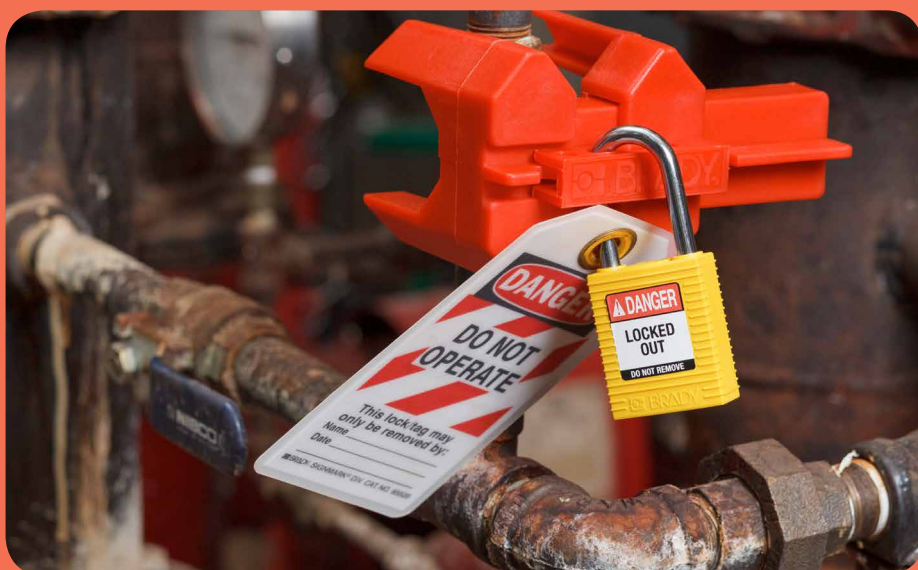

IMPLEMENTACE SYSTÉMU LOTO JE KOMPLEXNÍ ŘEŠENÍ, KE KTERÉMU SE MUSÍ PŘISTUPOVAT INDIVIDUÁLNĚ.

Naše týmy odborníků, které působí po celé ČR, vám s jednotlivými kroky pomůžou - od základního auditu po kompletní aplikaci systému LOTO ve vašem provozu.

Pak si můžete být jistí, že jste pro bezpečnost svoji i svých zaměstnanců udělali maximum.

MÁTE SYSTÉM LOTO UŽ ZAVEDENÝ?

Skvěle! Zajistíme vám jeho kontrolu a navrheme případné zlepšení. Neméně důležité je také školení odpovědných pracovníků.

RÁDI VÁM POMŮŽEME

NEVÁHEJTE A OBRÁTE SE NA ODBORNÍKY

Víc informací najdete na www.happyend.cz/loto nebo volejte naši bezplatnou zákaznickou linku **800 156 944**.

HAPPY END