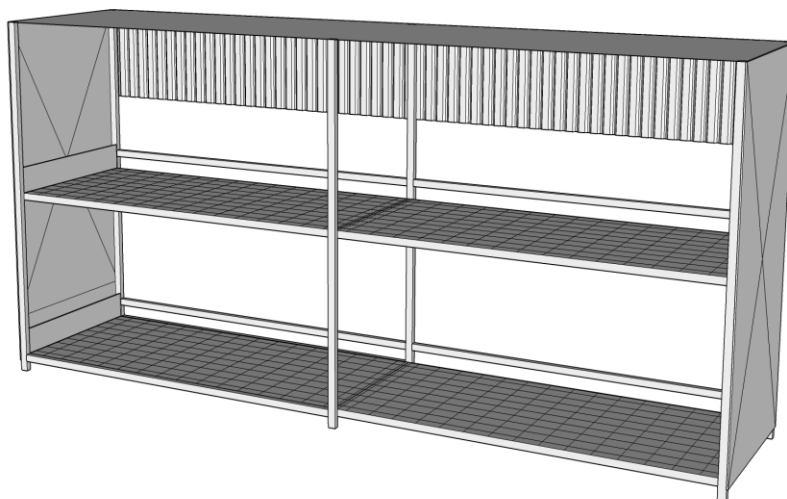

Schéma:

Použití:

Tento sklad je určen pro pasivní bezpečné venkovní skladování chemikálií v IBC kontejnerech do objemu 1 000 l. IBC kontejnery je možné skladovat na paletách nebo přímo na roštích. Je nutné zajistit, aby spolu v jednom skladu byly skladovány látky, které spolu nereagují.

Návod:

Sklad je nutné umístit na vodorovný podklad s dostatečnou nosností. Je doporučeno ukotvit sklad k podkladu. Sklad je dodáván smontovaný. Je možné s ním manipulovat pomocí jeřábu nebo pomocí vhodné VZV techniky.

Verze 260717