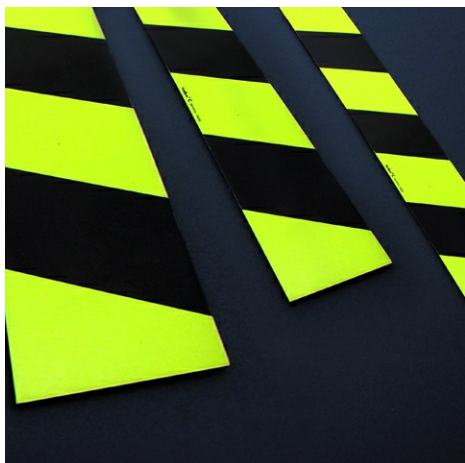

TECHNICKÝ LIST

Orientační a výstražná páska fluorescenční/černá, pravá - C15.4994

VLASTNOSTI:

Materiál:	hliník
Barva:	fotoluminiscenční fluorescenční zelená / černá
Šířka:	5 cm
Délka pásky:	100 cm
Hmotnost:	0,05 kg
Svítivost:	150 mcd/m ²
Směr pruhu:	pravý pruh
Tloušťka:	0,2 mm
Vhodné použití:	vnitřní prostory
Doba dosvitu:	2100 minut

POPIS VÝROBKU:

Páska je vyrobena z hliníku. Výstražné barevné provedení fotoluminiscenční fluorescenční zelená / černá upozorňuje na případnou překážku ve dne. Díky fotoluminiscenční vlastnosti materiálu značení vyzařuje světlo i při zhoršených světelných podmínkách. Umožňuje tak stále **dobře vidět části strojů nebo označení únikových cest.**

POUŽITÍ:

Výstražná a orientační značení slouží k označení únikových cest, dveří, vypínačů, výstupků a jiných částí, které by mohly ohrožovat bezpečnost. **Napomáhá k rychlé orientaci, zvláště v nouzových případech, zkracuje dobu evakuace, zmenšuje riziko úrazu.**