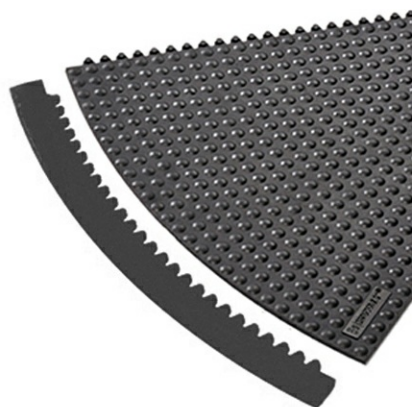

TECHNICKÝ LIST

Náběhová hrana zakřivená 45°, černá - PR 1AF/MCE

VLASTNOSTI:

Zatížení rohože:	★★★ - vysoké
Materiál:	nitrilový kaučuk
Barva:	černá
Šířka:	5,5 cm
Délka:	78,6 cm
Díl:	náběhová hrana 45°
Hmotnost:	0,5 kg

POPIS VÝROBKU:

Zakřivená náběhová hrana slouží k zakončení sestav modulových rohoží se zaobleným okrajem. Ze spodní strany je opatřena výstupky, na které se modulová rohož přiloží a zaklapnutím připojí. Dodává se v různých barvách.

POUŽITÍ:

Náběhová hrana svou konstrukcí zamezuje nežádoucím zakopnutím, a tak přispívá ke zvýšení bezpečnosti při práci.

V Praze dne 2. 11. 2023