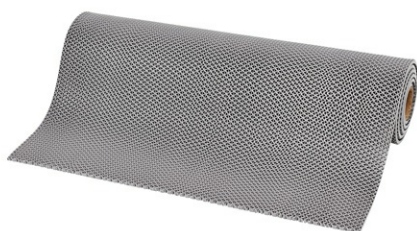

TECHNICKÝ LIST

Protiúnavová multifunkční rohož - PR 21B/01SE

VLASTNOSTI:

Zatížení rohože:	★★★ - vysoké
Provedení rohože:	role
Umístění rohože:	do dlouhých prostor
Materiál:	polyvinylchlorid
Barva:	světle šedá
Rozměry výrobku:	91 cm × 12,2 m
Šířka:	91 cm
Délka:	12,2 m
Tloušťka:	11 mm
Hmotnost:	94,4 kg
Plošná hmotnost:	8,5 kg/m ²
Odolnost vůči oleji:	ANO
Třída hořlavosti:	Cfl - S2 (ČSN EN 13501-1)
Vhodné použití:	vnitřní i venkovní prostory
UV stabilizace:	ANO

POPIS VÝROBKU:

Tato multifunkční protiúnavová rohož je vyrobená tak, aby byla odolná vůči působení vlhkosti, agresivních chemikálií, olejů, tuků a živočišných tuků. Účinně odstraňuje špínu a nečistoty z obuvi. Je také odolná vůči růstu hub, plísní a bakterií a vůči působení povětrnostních podmínek. Speciální struktura zajišťuje tvarovou stabilitu, a tím se rohož při používání nezploštuje.

POUŽITÍ:

Rohož je vyrobena z materiálu, který umožňuje její použití ve vnitřním i venkovním prostředí. Je oboustranná, a díky tomu má dvojnásobnou životnost. Lze ji čistit tlakovou vodou nebo vysavačem. Pravidelné čištění výrazně zvyšuje životnost rohože.