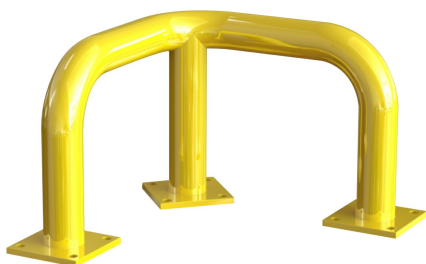

TECHNICKÝ LIST

Obloukový nárazník rohový, 40 cm × 40 cm × 30 cm - DP LGO901

VLASTNOSTI:

Materiál:	ocel
Barva:	žlutá
Manipulační technika:	ruční manipulační technika
Nárazová odolnost:	★☆☆☆ - standardní
Průměr:	6 cm
Výška:	30 cm
Šířka:	40 cm
Tloušťka trubky:	3 mm
Rozměry patky:	12 × 12 × 1 cm
Otvor pro šroub:	Ø 14 mm
Hloubka:	40 cm
Hmotnost:	9 kg
Povrchová úprava:	prášková barva
Vhodné použití:	vnitřní prostory

POPIS VÝROBKU:

Nárazník je vyroben z **pevného a mechanicky odolného materiálu**. Povrchová úprava práškovou barvou dodává výrobku chemickou odolnost. Výrazná žlutá barva zvyšuje **viditelnost** nárazníků a upozorňuje na překážky, což přispívá k vyšší **bezpečnosti provozu**. Nárazník je k podlaze připevněn ocelovými patkami.

Nárazník slouží k ochraně rohů a sloupů a k vymezení prostoru pro pohyb manipulační techniky, například paletových vozíků a rudlů. Tento typ nárazníku je bez reflexních pruhů, proto je určen pouze pro vnitřní použití.