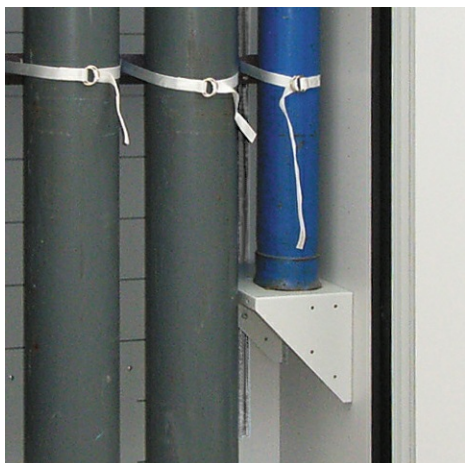

## Police pro menší láhve - B80-5014-C

### VLASTNOSTI:

**Materiál:** ocel  
**Barva:** světle šedá - RAL 7035  
**Povrchová úprava:** prášková barva