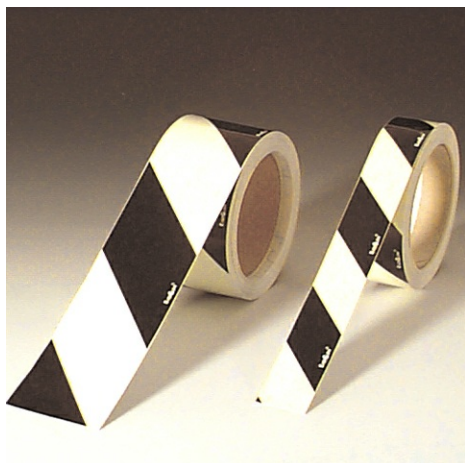

## Výstražná páska černá / fotoluminiscenční zelená, levý pruh, 6 cm - 38.7413

### VLASTNOSTI:

<b>Materiál:</b>	samolepicí fólie Everglow
<b>Barva:</b>	černá / fotoluminiscenční zelená
<b>Šířka:</b>	6 cm
<b>Délka pásky:</b>	12 m
<b>Hmotnost:</b>	0,31 kg
<b>Svítivost:</b>	150 mcd/m <sup>2</sup>
<b>Směr pruhu:</b>	levý pruh
<b>Vhodné použití:</b>	vnitřní prostory
<b>Doba dosvitu:</b>	2100 minut

### POPIS VÝROBKU:

Páska je vyrobena ze samolepicí fólie. Výstražné barevné provedení černá / fotoluminiscenční zelená upozorňuje na případnou překážku ve dne. Díky fotoluminiscenční vlastnosti materiálu značení vyzařuje světlo i při zhoršených světelných podmínkách. Umožňuje tak stále **dobře vidět části strojů nebo označení únikových cest.**

### POUŽITÍ:

Výstražná a orientační značení slouží k označení únikových cest, dveří, vypínačů, výstupků a jiných částí, které by mohly ohrožovat bezpečnost. **Napomáhá k rychlé orientaci, zvláště v nouzových případech, zkracuje dobu evakuace, zmenšuje riziko úrazu.**