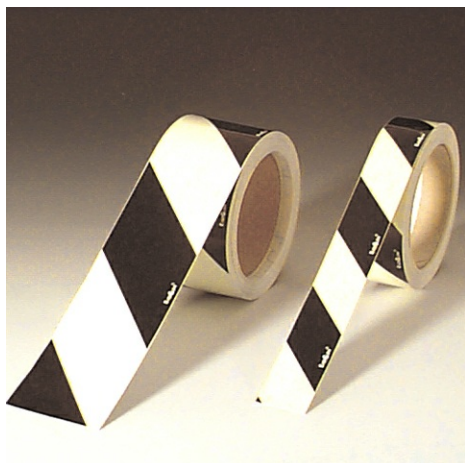

TECHNICKÝ LIST

Výstražná páska černá / fotoluminiscenční zelená, levý pruh, 3 cm - 38.7407

VLASTNOSTI:

Materiál:	samolepicí fólie Everglow
Barva:	černá / fotoluminiscenční zelená
Šířka:	3 cm
Délka pásky:	12 m
Hmotnost:	0,155 kg
Svítivost:	150 mcd/m ²
Směr pruhu:	levý pruh
Vhodné použití:	vnitřní prostory
Doba dosvitu:	2100 minut

POPIS VÝROBKU:

Páska je vyrobena ze samolepicí fólie. Výstražné barevné provedení černá / fotoluminiscenční zelená upozorňuje na případnou překážku ve dne. Díky fotoluminiscenční vlastnosti materiálu značení vyzařuje světlo i při zhoršených světelných podmínkách. Umožňuje tak stále **dobře vidět části strojů nebo označení únikových cest.**

POUŽITÍ:

Výstražná a orientační značení slouží k označení únikových cest, dveří, vypínačů, výstupků a jiných částí, které by mohly ohrožovat bezpečnost. **Napomáhá k rychlé orientaci, zvláště v nouzových případech, zkracuje dobu evakuace, zmenšuje riziko úrazu.**