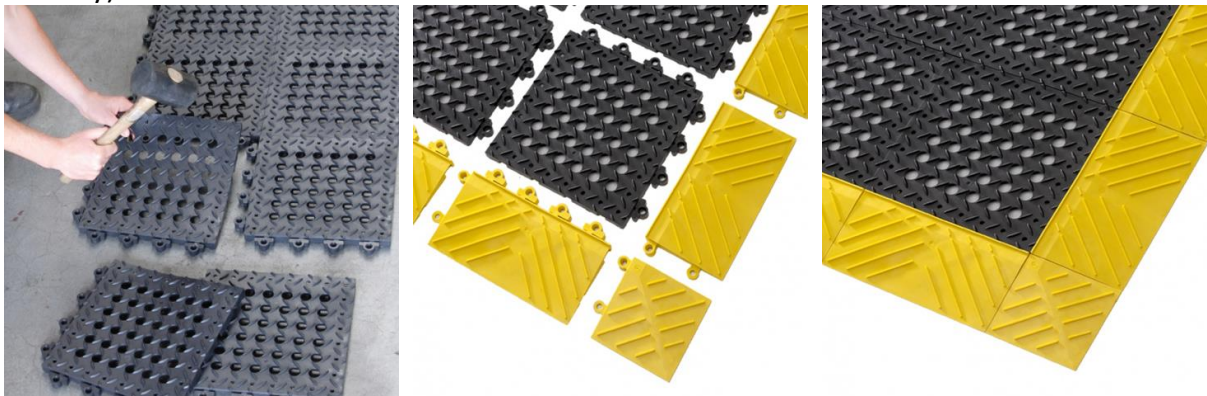

Návod na instalaci:

Instalace rohože probíhá podobným způsobem jako u rohože PR 26C/D (viz následující obrázky).