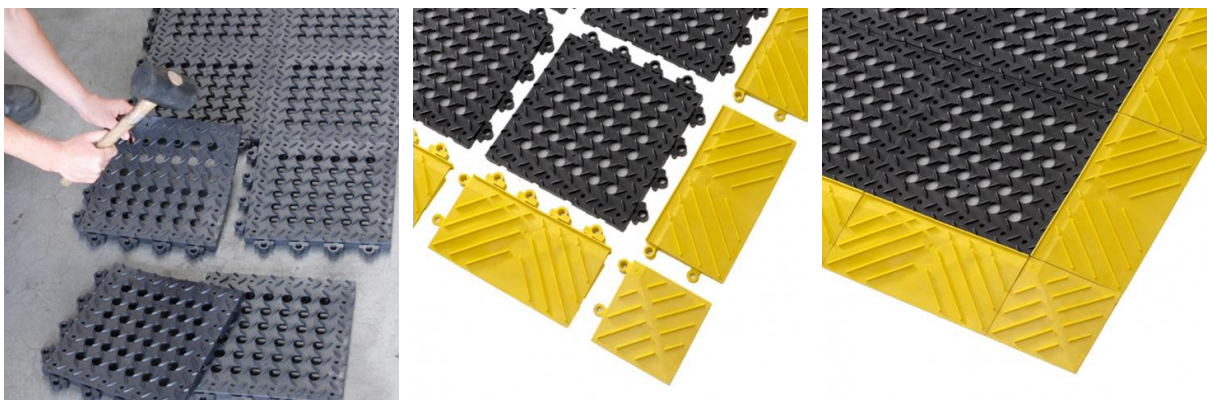

Návod na instalaci: