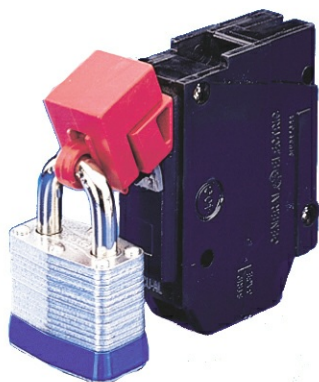

TECHNICKÝ LIST

Adaptivní uzávěr jističů 400/600 - BY OFF75

VLASTNOSTI:

Hmotnost:	0,06 kg
Materiál:	polypropylen / polyamid
Barva:	černá / červená
Výška oka zámku:	min. 20 mm
Průměr oka zámku:	max. 7 mm
Pro jističe:	400 až 600 V
Max. šířka vypínače jističe:	38 mm

POPIS VÝROBKU:

Adaptivní uzávěr jističů 400/600 je LOCKOUT TAGOUT komponent, který je velmi přizpůsobivý. Lze ho použít na jednopólové i vnitřní vícepólové jističe. Je vyroben z pevného polypropylenu a upraveného nylonu. Výrazná červená barva zvyšuje viditelnost a tedy i bezpečnost.

POUŽITÍ:

Utahováním regulačního kolečka vyjždí z uzávěru ostrý hrot, který se pevně zapře do jazýčku jističe. Po dotažení zavřete krytku uzávěru a umístíte visací zámek. Regulační kolečko je skryté pod krytkou a nelze s ním už manipulovat.