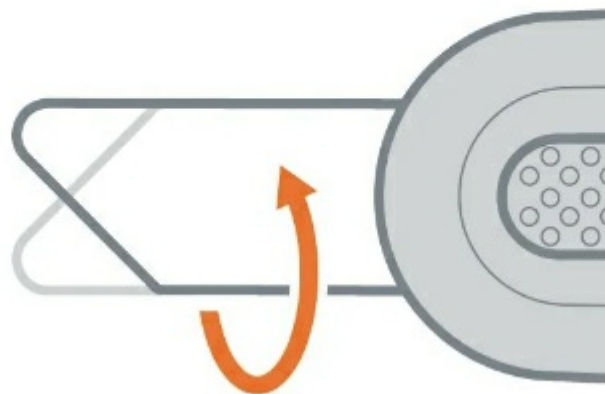

### VLASTNOSTI:

<b>Rozměry výrobku:</b>	15,4 × 3,6 × 2,1 cm
<b>Hmotnost:</b>	70 g
<b>Typ čepel:</b>	se zaoblenými rohy
<b>Hloubka řezu:</b>	20 mm
<b>Vhodné použití:</b>	pro pravou i levou ruku
<b>Materiál:</b>	keramika / plast
<b>Barva:</b>	černá

### POPIS VÝROBKU:

Chytrý samozatahovací univerzální nůž Slice se pyšní dvěma nejnovějšími technologiemi:

- posuvníkem **Ergo-Pull** a chytrým zatahováním "**Smart Retract**". Jedná se o **nejvyspělejší bezpečnostní univerzální nůž**, který **automaticky zatáhne**, jakmile ztratí kontakt s materiálem, který právě řežete, i když stále držíte posuvník. Technologie Ergo-P přitahujete posuvník ve stejném směru.
- **Finger-friendly ostří** **vydrží až 11x déle**.
- Nejiskřivá, nevodivá čepel.
- Chemicky netečná čepel nepodléhající korozi.

## Otočení čepele :

**1) Odemknete na rukojeti zámeček a sejmete kryt.**

**2) Pod krytem je skrytý druhý zámeček, který posuňte do polohy odemknout.**

**3) Vyjmete čepel z nože a otočíte ji.**

V Praze dne 31. 8. 2023