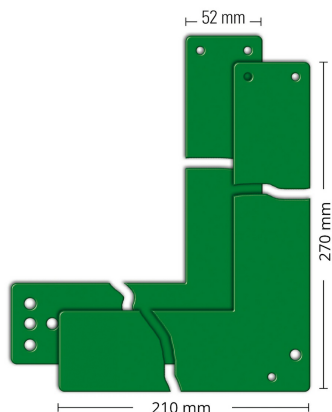

PROHLÁŠENÍ O SHODĚ

k výrobku: Montážní úhelník pro hlídače otvírané dolu, 210 x 270 mm, zelená - GH 991170

podle § 13 zákona č. 22/1997 Sb.,
a podle § 6 nařízení vlády č. 173/1997 Sb.

Společnost HAPPY END CZ, a.s., prohlašuje, že výrobek **Montážní úhelník pro hlídače otvírané dolu, 210 x 270 mm, zelená** pod katalogovým označením **GH 991170** není stanoveným výrobkem a nevztahuje se na něj povinnost vydávat prohlášení o shodě. Zároveň společnost HAPPY END CZ, a.s., ujišťuje své zákazníky, že v případě jakékoli zjištěné změny bude příslušná dokumentace doplněna.