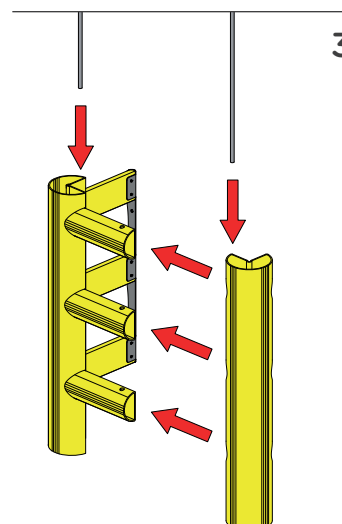

OCHRANNÝ NÁRAZNÍK 3 STRAN SLOUPU HUG TOWER

INSTALACE

OCHRANNÝ NÁRAZNÍK 3 STRAN SLOUPU HUG TOWER

INSTALACE

Ø6 mm

OCHRANNÝ NÁRAZNÍK 3 STRAN SLOUPU HUG TOWER

INSTALACE