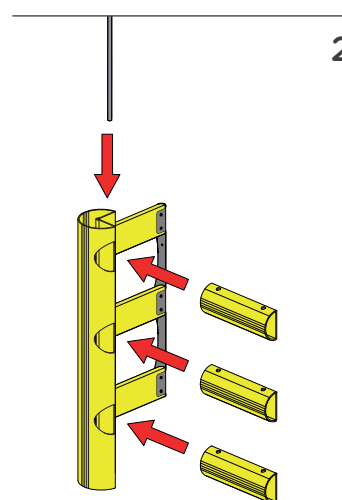

OCHRANNÝ NÁRAZNÍK 3 STRAN SLOUPU HUG TOWER

INSTALACE

OCHRANNÝ NÁRAZNÍK 3 STRAN SLOUPU HUG TOWER

INSTALACE

Ø6 mm

OCHRANNÝ NÁRAZNÍK 3 STRAN SLOUPU HUG TOWER

INSTALACE