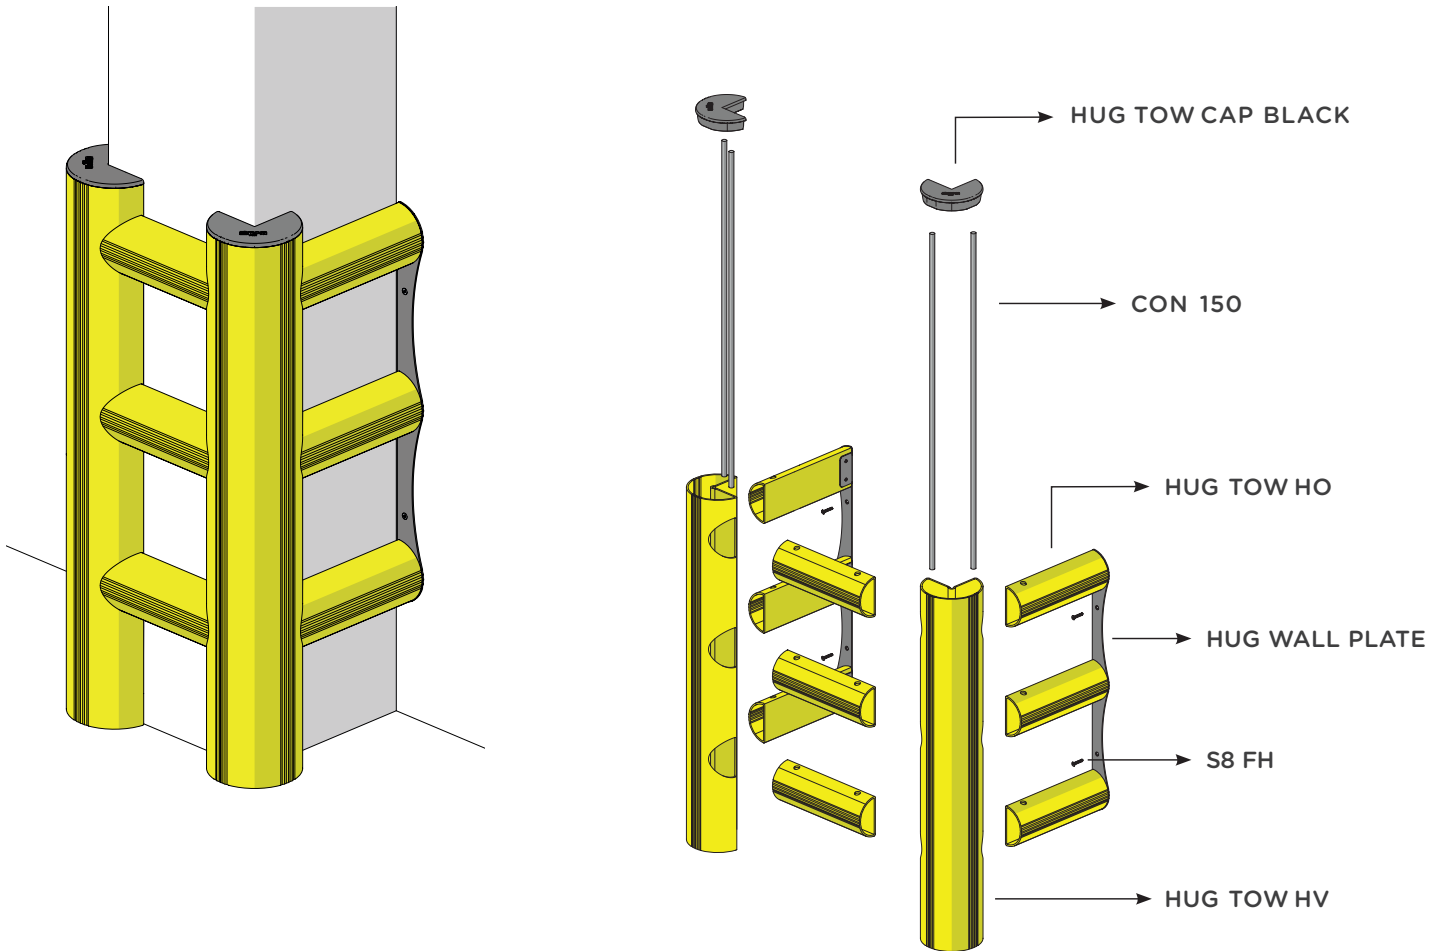

OCHRANNÝ NÁRAZNÍK 3 STRAN SLOUPU HUG TOWER

INSTALACE

OCHRANNÝ NÁRAZNÍK 3 STRAN SLOUPU HUG TOWER

INSTALACE

Ø6 mm

OCHRANNÝ NÁRAZNÍK 3 STRAN SLOUPU HUG TOWER

INSTALACE