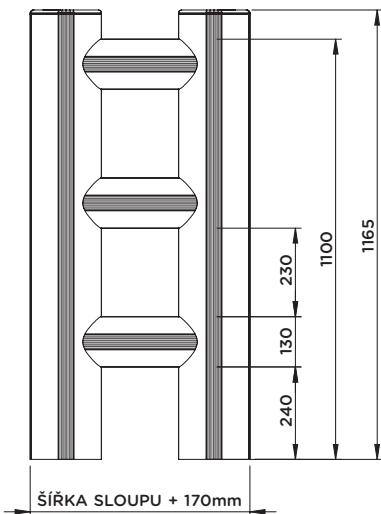

OCHRANNÝ NÁRAZNÍK 3 STRAN SLOUPU HUG TOWER

INSTALACE

OCHRANNÝ NÁRAZNÍK 3 STRAN SLOUPU HUG TOWER

INSTALACE

Ø6 mm

OCHRANNÝ NÁRAZNÍK 3 STRAN SLOUPU HUG TOWER

INSTALACE