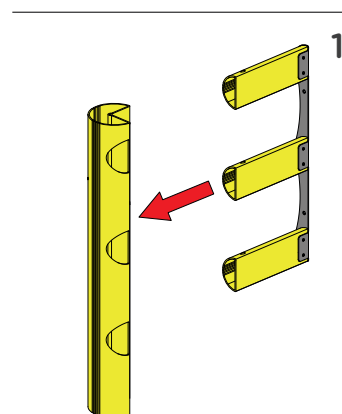

OCHRANNÝ NÁRAZNÍK 3 STRAN SLOUPU HUG TOWER

INSTALACE

OCHRANNÝ NÁRAZNÍK 3 STRAN SLOUPU HUG TOWER

INSTALACE

Ø6 mm

OCHRANNÝ NÁRAZNÍK 3 STRAN SLOUPU HUG TOWER

INSTALACE