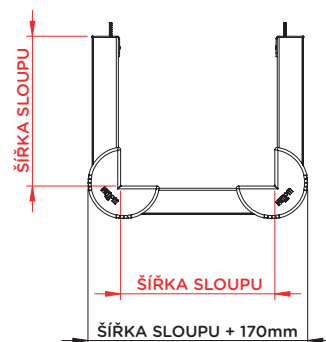

OCHRANNÝ NÁRAZNÍK 3 STRAN SLOUPU HUG TOWER

INSTALACE

OCHRANNÝ NÁRAZNÍK 3 STRAN SLOUPU HUG TOWER

INSTALACE

Ø6 mm

OCHRANNÝ NÁRAZNÍK 3 STRAN SLOUPU HUG TOWER

INSTALACE