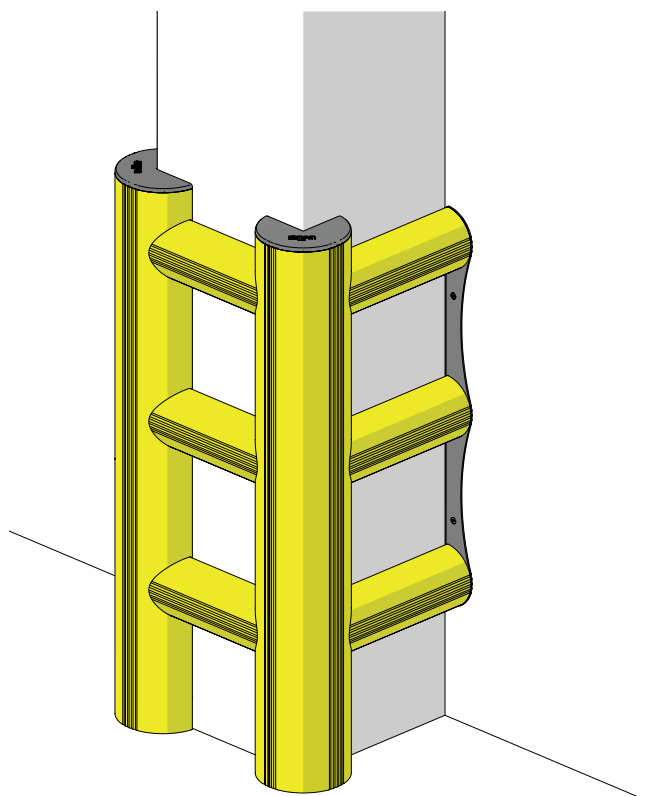

OCHRANNÝ NÁRAZNÍK 3 STRAN SLOUPU HUG TOWER

INSTALACE

OCHRANNÝ NÁRAZNÍK 3 STRAN SLOUPU HUG TOWER

INSTALACE

Ø6 mm

OCHRANNÝ NÁRAZNÍK 3 STRAN SLOUPU HUG TOWER

INSTALACE