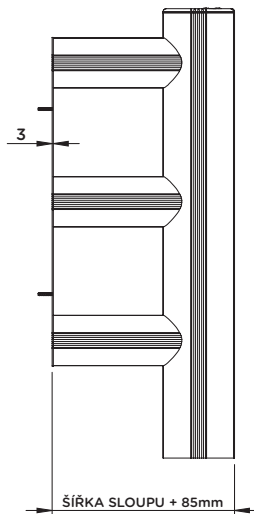

OCHRANNÝ NÁRAZNÍK 3 STRAN SLOUPU HUG TOWER

INSTALACE

OCHRANNÝ NÁRAZNÍK 3 STRAN SLOUPU HUG TOWER

INSTALACE

Ø6 mm

OCHRANNÝ NÁRAZNÍK 3 STRAN SLOUPU HUG TOWER

INSTALACE