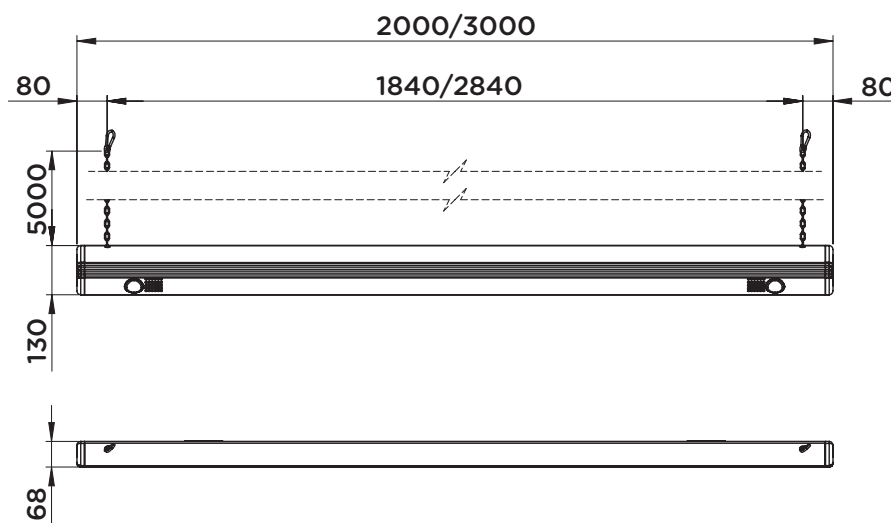

OMEZOVAČ VÝŠKY SE SIGNALIZACÍ - WARNING BAR

INSTALACE