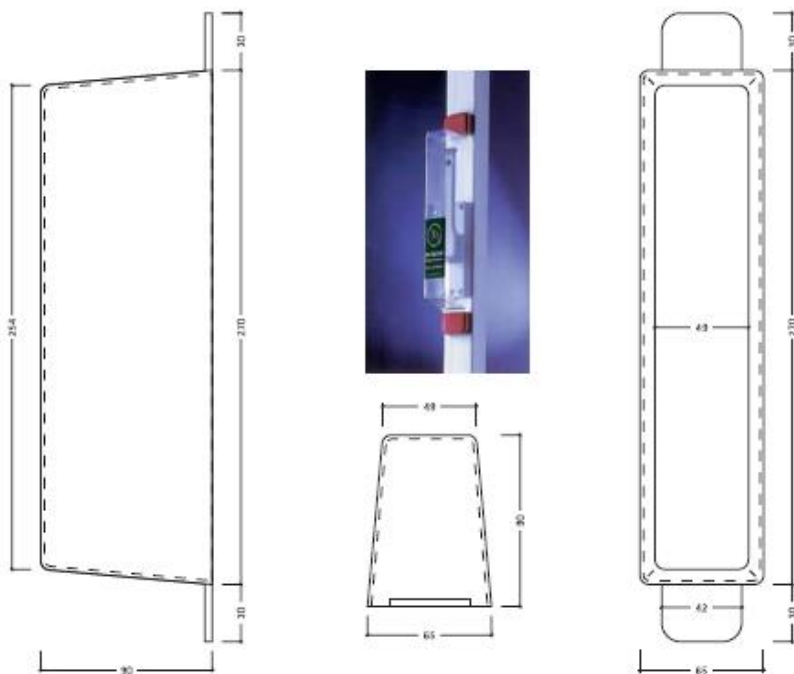

SCHÉMA:

MONTÁŽNÍ NÁVOD:

1) Připevněte dva zelené držáky s pomocí přiložených šroubků k rámu dveří nebo okna tak, aby průhledný držák přesně zakrýval kliku.
2) Pomocí červených upínacích prvků připevněte zaklapnutím plastový průhledný kryt na kliku.
3) Nalepte nálepkou s piktogramem na průhledný kryt.

Verze 111218