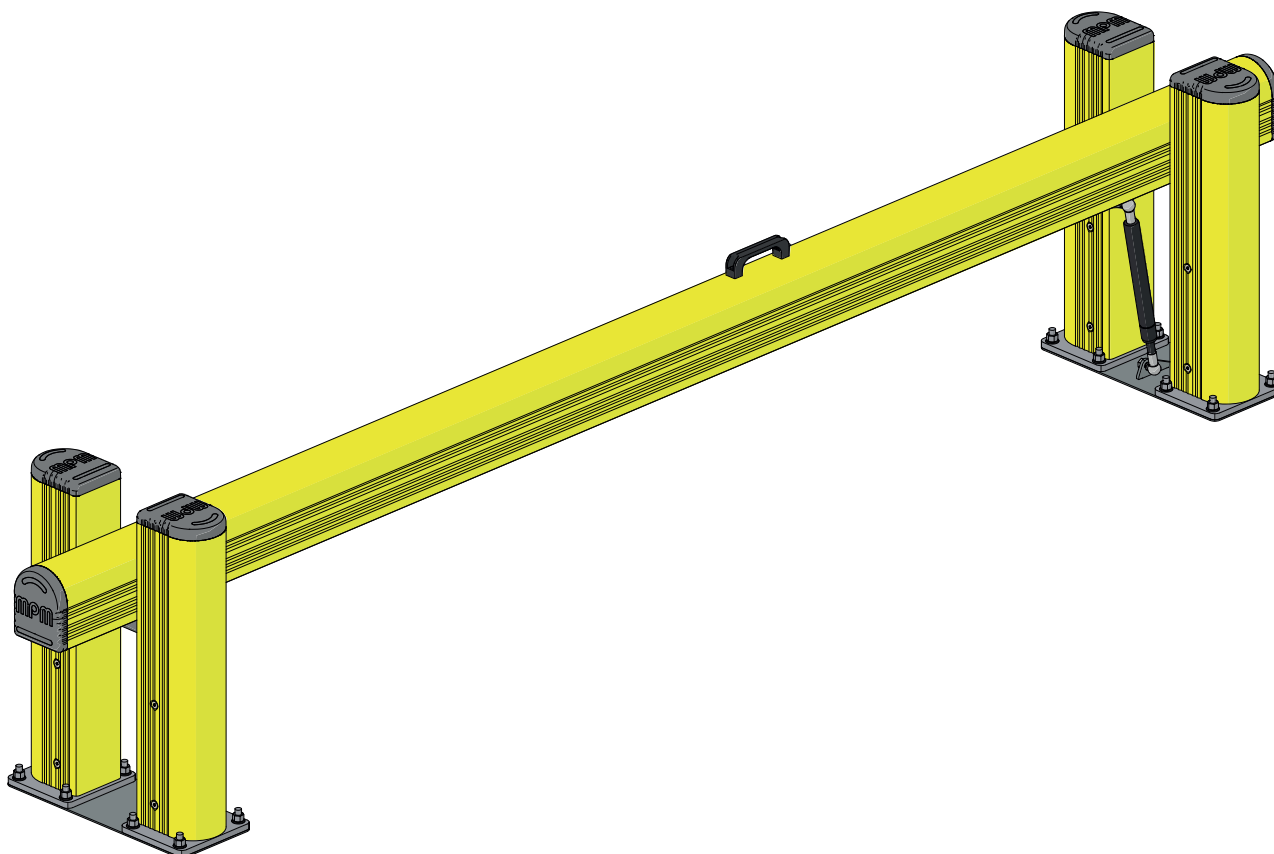

ZÁVORA DOCK GATE

INSTALACE

Ø12 mm

19

ZÁVORA DOCK GATE

INSTALACE

ZÁVORA DOCK GATE INSTALACE

9

13

10

14

11

15

12

16