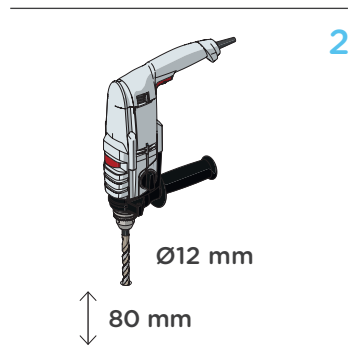

ZÁVORA DOCK GATE

INSTALACE

Ø12 mm

19

ZÁVORA DOCK GATE

INSTALACE

ZÁVORA DOCK GATE INSTALACE

9