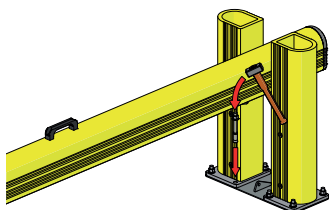

ZÁVORA DOCK GATE

INSTALACE

Ø12 mm

19

ZÁVORA DOCK GATE

INSTALACE

ZÁVORA DOCK GATE INSTALACE

9