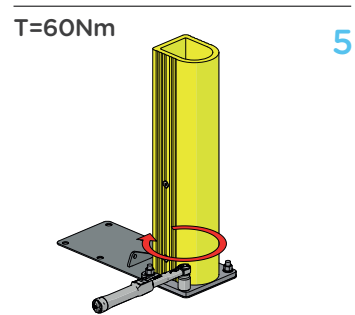

ZÁVORA DOCK GATE

INSTALACE

Ø12 mm

19

ZÁVORA DOCK GATE

INSTALACE

ZÁVORA DOCK GATE INSTALACE

9