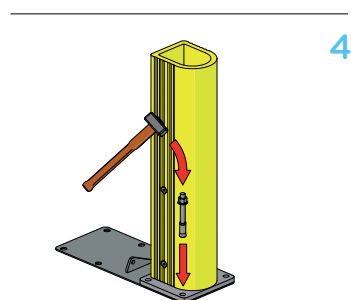

ZÁVORA DOCK GATE

INSTALACE

Ø12 mm

19

ZÁVORA DOCK GATE

INSTALACE

ZÁVORA DOCK GATE INSTALACE

9