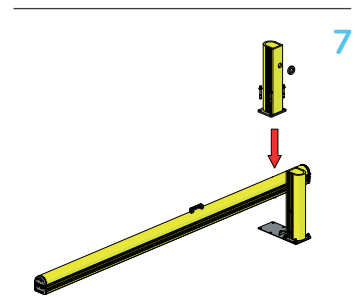

ZÁVORA DOCK GATE

INSTALACE

Ø12 mm

19

ZÁVORA DOCK GATE

INSTALACE

ZÁVORA DOCK GATE INSTALACE

9