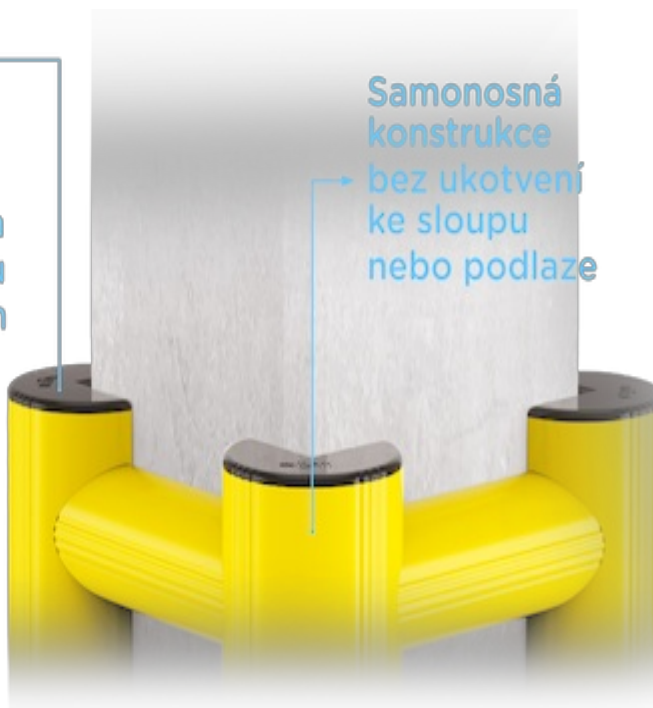

TECHNICKÝ LIST

Ochranný nárazník sloupu, 80 x 80 cm, 189 cm – HUG TOWER - DPP 36 588

VLASTNOSTI:

Materiál:	REFLEX
Barva:	žlutá
Barva RAL:	RAL 1018
Vhodné použití:	vnitřní i venkovní prostory
Šířka:	97 cm
Délka:	97 cm
Výška:	189 cm
Výška zábrany:	181 cm
Rozměry sloupu:	80 x 80 cm
Do potravinářství:	ANO
Třída hořlavosti:	UL 94 V-0
Nehořlavost:	ANO
Teplotní odolnost:	- 10 °C až 50 °C
Manipulační technika:	VZV technika
Max. síla nárazu:	2000 J
Nárazová odolnost:	★★★☆☆ - velmi vysoká
Montážní materiál součástí balení:	ANO
UV stabilizace:	NE
Značka:	M.P.M.

POPIS VÝROBKU:

Ochrana sloupu je vyrobena z pevného a zároveň pružného materiálu, který je chemicky i mechanicky odolný, nenasákavý a samozhášivý. Výrazná žlutá barva zvyšuje viditelnost a tím i bezpečnost na pracovišti. Nárazník přímo doléhá ke sloupu a instalace je hotova během několika minut bez potřeby vrtání a kotvení.

Pro konstrukce se čtvercovým nebo obdélníkovým půdorysem na dvou nebo třech stranách

Samonosná konstrukce bez ukotvení ke sloupu nebo podlaze

SPECIFIKACE MATERIÁLU:

Materiál REFLEX je technický polymer zpracovaný technologií extrudací - vytlačováním, která zajišťuje nejlepší poměr pružnosti, absorpce nárazu a odolnosti nárazu i oděru. Sám o sobě má REFLEX dlouhou životnost. Jeho životnost pak ještě prodloužíte pravidelným čištěním, ke kterému stačí voda a utěrka. Povrch je hladký, a proto na něm neulpívají nečistoty. Hlavní výhody:

VÝHODY:

- jednoduchá montáž - bez nutnosti použití nářadí
- modulový systém - složte si zábranu na míru
- snadná údržba - k čištění stačí voda
- jasně viditelná barva - přispívá k bezpečnosti
- UV stabilní materiál