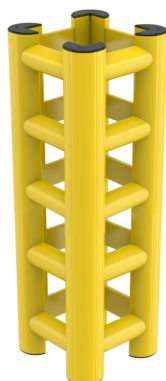

TECHNICKÝ LIST

Ochranný nárazník sloupu, 80 x 80 cm, 189 cm – HUG TOWER - DPP 36 588

VLASTNOSTI:

Materiál:	REFLEX
Barva:	žlutá
Barva RAL:	RAL 1018
Vhodné použití:	vnitřní i venkovní prostory
Šířka:	97 cm
Délka:	97 cm
Výška:	189 cm
Výška zábrany:	181 cm
Rozměry sloupu:	80 x 80 cm
Do potravinářství:	ANO
Třída hořlavosti:	UL 94 V-0
Nehořlavost:	ANO
Teplotní odolnost:	- 10 °C až 50 °C
Manipulační technika:	VZV technika
Max. síla nárazu:	2000 J
Nárazová odolnost:	★★★☆☆ - velmi vysoká
Montážní materiál součástí balení:	ANO
UV stabilizace:	NE
Značka:	M.P.M.

POPIS VÝROBKU:

Ochrana sloupu je vyrobena z pevného a zároveň pružného materiálu, který je chemicky i mechanicky odolný, nenasákavý a samozhášivý. Výrazná žlutá barva zvyšuje viditelnost a tím i bezpečnost na pracovišti. Nárazník přímo doléhá ke sloupu a instalace je hotova během několika minut bez potřeby vrtání a kotvení.

Pro konstrukce se čtvercovým nebo obdélníkovým půdorysem na dvou nebo třech stranách

Samonosná konstrukce bez ukotvení ke sloupu nebo podlaze

SPECIFIKACE MATERIÁLU:

Materiál REFLEX je technický polymer zpracovaný technologií extrudací - vytlačováním, která zajišťuje nejlepší poměr pružnosti, absorpce nárazu a odolnosti nárazu i oděru. Sám o sobě má REFLEX dlouhou životnost. Jeho životnost pak ještě prodloužíte pravidelným čištěním, ke kterému stačí voda a utěrka. Povrch je hladký, a proto na něm neulpívají nečistoty. Hlavní výhody:

VÝHODY:

- jednoduchá montáž - bez nutnosti použití nářadí
- modulový systém - složte si zábranu na míru
- snadná údržba - k čištění stačí voda
- jasně viditelná barva - přispívá k bezpečnosti
- UV stabilní materiál