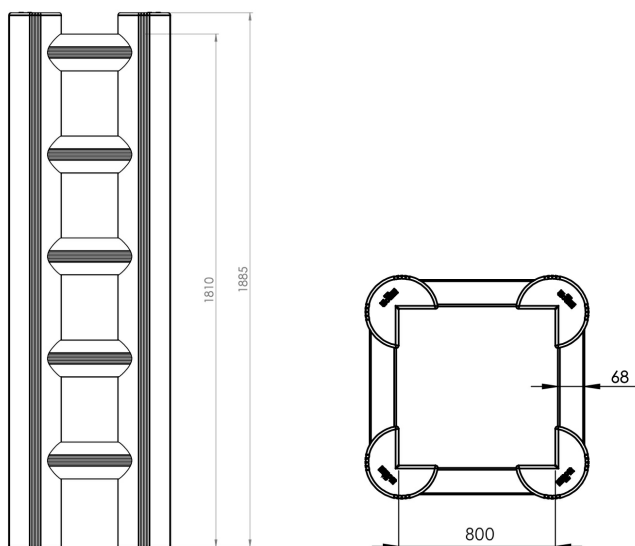

NÁVOD K POUŽITÍ:

Montáž

- Montáž je doporučeno provést podle montážního návodu.
- Montáž je bez použití šroubů nebo kotev, pouze se příčnice zaaretují aretačními tyčemi.

Čištění

- Zábradlí je možné omývat vodou s přídavkem detergentu.
- Více zašpiněná místa lze velmi šetrně čistit pomocí jemných abrazivních čisticích prostředků.

Kontrola

- Je doporučeno provádět pravidelné kontroly plastových součástí, aby byla včas rozpoznána poškozená místa.

Opravy

- Pokud dojde k vážnému poškození plastových částí, je doporučena výměna těchto částí za nové.

V Praze dne 29. 2. 2024