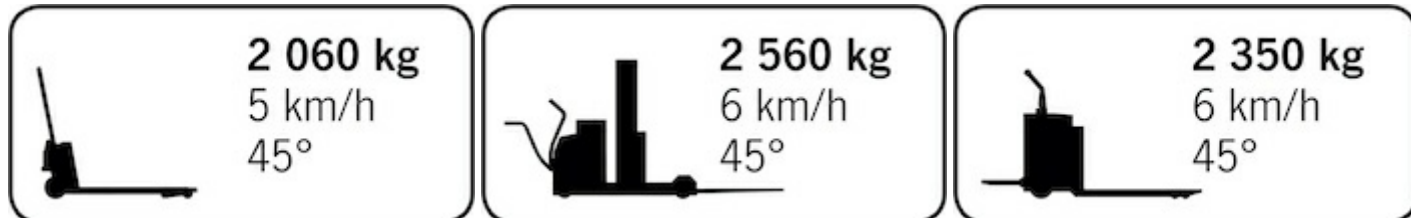

halách.

ODOLNOST PŘI NÁRAZU:

SCHÉMA: