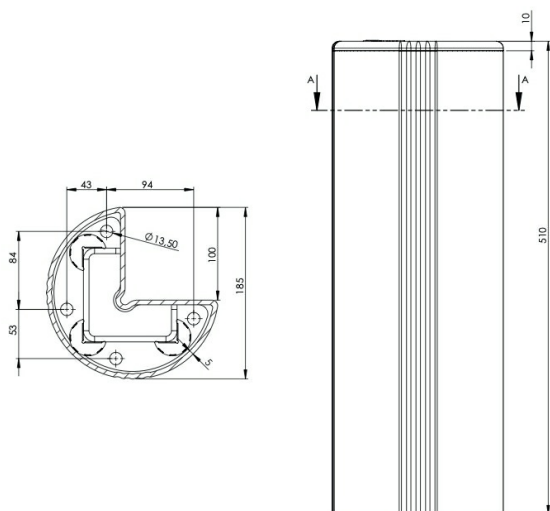

TECHNICKÝ LIST

Ochrana rohu RACK CORNER, Ø 18,5 cm × 51 cm - DPP 10 700

VLASTNOSTI:

Materiál:	REFLEX
Barva:	žlutá
Barva RAL:	RAL 1018
Vhodné použití:	vnitřní i venkovní prostory
Šířka:	Ø 18,5 cm
Výška:	51 cm
Do potravinářství:	ANO
Teplotní odolnost:	- 10 °C až 50 °C
Certifikát:	TÜV Süd (EN 15512:2009)
Manipulační technika:	VZV technika
Max. síla nárazu:	2800 J
Možnosti likvidace:	recyklace
UV stabilizace:	NE
Značka:	M.P.M.

POPIS VÝROBKU:

RACK CORNER ochrání rohy vašich regálů před nárazem manipulační techniky. Při nárazu vede kompaktní a zaoblená vnější konstrukce manipulační techniku mimo sloupek regálu, a tím eliminuje náraz. Vnitřní konstrukce je vybavena speciální absorpční patkou a třemi tlumiči v nejkritičtějších bodech nárazu. RACK CORNER má skryté ukotvení, které je součástí balení. Splňuje evropskou normu EN 15512:2009.

VÝHODY:

- **skryté ukotvení**
- vnitřní konstrukce **pohlcuje nárazy**
- **jasně viditelná žlutá barva**
- **UV stabilní materiál**

POUŽITÍ:

Rack corner ukotvíte k rohu regálového sloupku, minimálně však 75 mm od něj. Ochrání vaše regály proti nárazům kolemjedoucí manipulační techniky.

ODOLNOST PŘI NÁRAZU:

SCHÉMA:

V Praze dne 29. 2. 2024