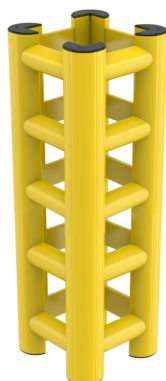

## Ochranný nárazník sloupu, 70 x 70 cm, 189 cm – HUG TOWER - DPP 36 577

### VLASTNOSTI:

Materiál:	REFLEX
Barva:	žlutá
Barva RAL:	RAL 1018
Vhodné použití:	vnitřní i venkovní prostory
Šířka:	87 cm
Délka:	87 cm
Výška:	189 cm
Výška zábrany:	181 cm
Rozměry sloupu:	70 x 70 cm
Do potravinářství:	ANO
Třída hořlavosti:	UL 94 V-0
Nehořlavost:	ANO
Teplotní odolnost:	- 10 °C až 50 °C
Manipulační technika:	VZV technika
Max. síla nárazu:	2000 J
Nárazová odolnost:	★★★☆☆ - velmi vysoká
Montážní materiál součástí balení:	ANO
UV stabilizace:	NE
Značka:	M.P.M.

### POPIS VÝROBKU:

Ochrana sloupu je vyrobena z pevného a zároveň pružného materiálu, který je chemicky i mechanicky odolný, nenasákavý a samozhášivý. Výrazná žlutá barva zvyšuje viditelnost a tím i bezpečnost na pracovišti. Nárazník přímo doléhá ke sloupu a instalace je hotova během několika minut bez potřeby vrtání a kotvení.

Pro konstrukce se čtvercovým nebo obdélníkovým půdorysem na dvou nebo třech stranách

Samonosná konstrukce bez ukotvení ke sloupu nebo podlaze