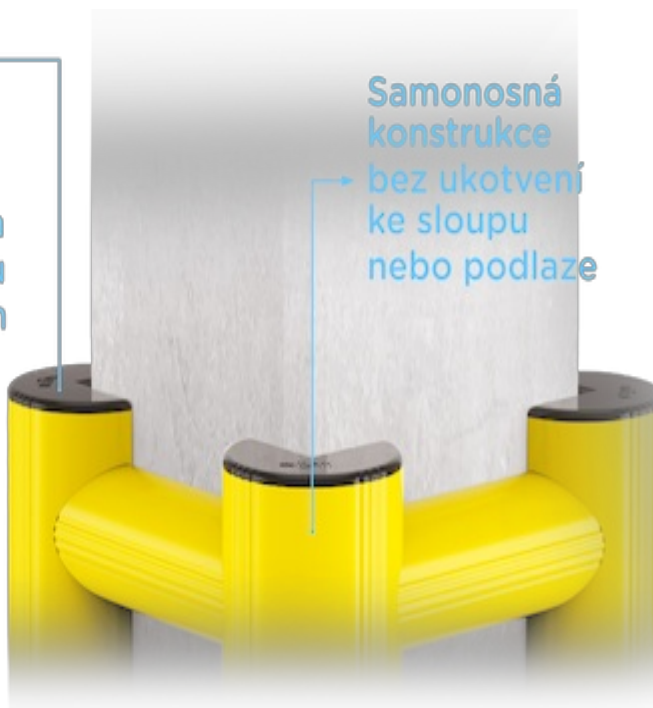

Pro konstrukce se čtvercovým nebo obdélníkovým půdorysem na dvou nebo třech stranách

Samonosná konstrukce bez ukotvení ke sloupu nebo podlaze

SPECIFIKACE MATERIÁLU:

Materiál REFLEX je technický polymer zpracovaný technologií extrudací - vytlačováním, která zajišťuje nejlepší poměr pružnosti, absorpce nárazu a odolnosti nárazu i oděru. Sám o sobě má REFLEX dlouhou životnost. Jeho životnost pak ještě prodloužíte pravidelným čištěním, ke kterému stačí voda a utěrka. Povrch je hladký, a proto na něm neulpívají nečistoty. Hlavní výhody:

- absorpce nárazů,
- netoxický - vhodný do potravinářství,
- odolný poškrábání,
- třída hořlavosti VO - je samozhášivý,
- jednoduché čištění,
- UV stabilita,
- odolný povětrnostním vlivům, vodě, solným roztokům, benzínu, oleji, alkoholu, kyselinám, mikroorganismům a plísním.

VÝHODY:

- jednoduchá montáž - bez nutnosti použití nářadí
- modulový systém - složte si zábranu na míru
- snadná údržba - k čištění stačí voda
- jasně viditelná barva - přispívá k bezpečnosti
- UV stabilní materiál

POUŽITÍ:

Praktická ochranná bariéra pomáhá předcházet nehodám a kolizím. Vymezuje prostor pohybu běžné manipulační techniky, a tím chrání před poškozením ji i vaše zařízení. Slouží k ochraně sloupů nebo vybavení ve skladech, distribučních centrech a výrobních