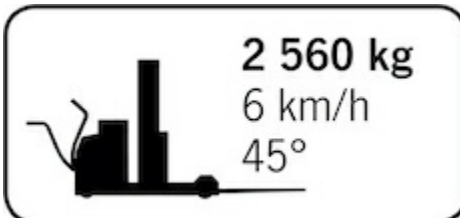

halách.

ODOLNOST PŘI NÁRAZU: