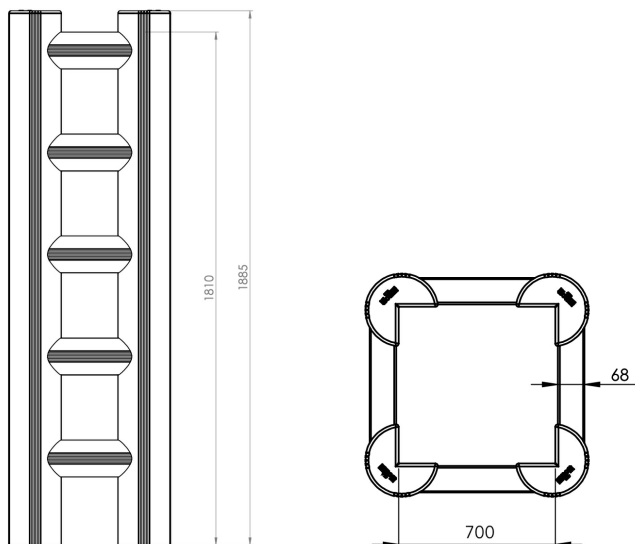

SCHÉMA:

NÁVOD K POUŽITÍ:

Montáž

- Montáž je doporučeno provést podle montážního návodu.
- Montáž je bez použití šroubů nebo kotev, pouze se příčnice zaaretují aretačními tyčemi.

Čištění

- Zábradlí je možné omývat vodou s přídavkem detergentu.
- Více zašpiněná místa lze velmi šetrně čistit pomocí jemných abrazivních čisticích prostředků.

Kontrola

- Je doporučeno provádět pravidelné kontroly plastových součástí, aby byla včas rozpoznána poškozená místa.

Opravy

- Pokud dojde k vážnému poškození plastových částí, je doporučena výměna těchto částí za nové.

V Praze dne 29. 2. 2024