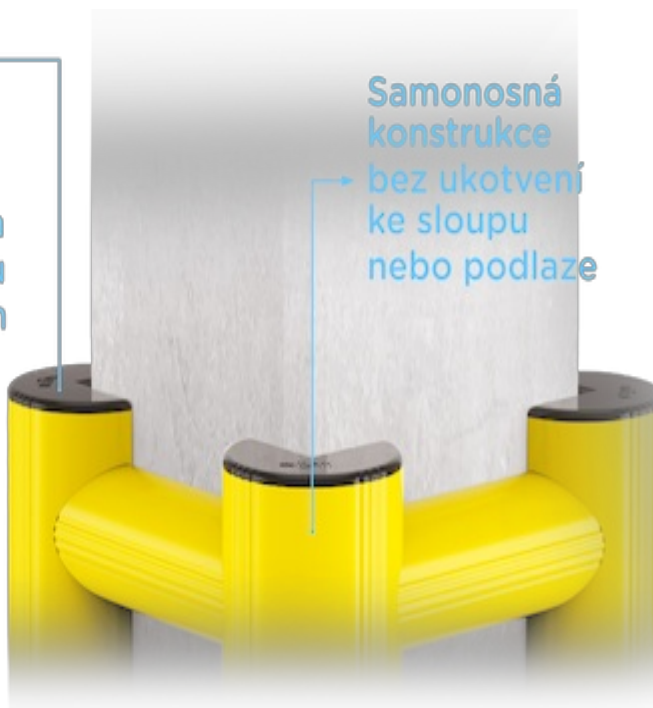

TECHNICKÝ LIST

Ochranný nárazník sloupu, 60 x 60 cm, 189 cm - HUG TOWER - DPP 36 566

VLASTNOSTI:

Materiál:	REFLEX
Barva:	žlutá
Barva RAL:	RAL 1018
Vhodné použití:	vnitřní i venkovní prostory
Šířka:	77 cm
Délka:	77 cm
Výška:	189 cm
Výška zábrany:	181 cm
Rozměry sloupu:	60 x 60 cm
Do potravinářství:	ANO
Třída hořlavosti:	UL 94 V-0
Nehořlavost:	ANO
Teplotní odolnost:	- 10 °C až 50 °C
Manipulační technika:	VZV technika
Max. síla nárazu:	2000 J
Nárazová odolnost:	★★★☆☆ - velmi vysoká
Montážní materiál součástí balení:	ANO
UV stabilizace:	NE
Značka:	M.P.M.

POPIS VÝROBKU:

Ochrana sloupu je vyrobena z pevného a zároveň pružného materiálu, který je chemicky i mechanicky odolný, nenasákavý a samozhášivý. Výrazná žlutá barva zvyšuje viditelnost a tím i bezpečnost na pracovišti. Nárazník přímo doléhá ke sloupu a instalace je hotova během několika minut bez potřeby vrtání a kotvení.

Pro konstrukce se čtvercovým nebo obdélníkovým půdorysem na dvou nebo třech stranách

Samonosná konstrukce bez ukotvení ke sloupu nebo podlaze

SPECIFIKACE MATERIÁLU:

Materiál REFLEX je technický polymer zpracovaný technologií extrudací - vytlačováním, která zajišťuje nejlepší poměr pružnosti, absorpce nárazu a odolnosti nárazu i oděru. Sám o sobě má REFLEX dlouhou životnost. Jeho životnost pak ještě prodloužíte pravidelným čištěním, ke kterému stačí voda a utěrka. Povrch je hladký, a proto na něm neulpívají nečistoty. Hlavní výhody:

VÝHODY:

- jednoduchá montáž - bez nutnosti použití nářadí
- modulový systém - složte si zábranu na míru
- snadná údržba - k čištění stačí voda
- jasně viditelná barva - přispívá k bezpečnosti
- UV stabilní materiál