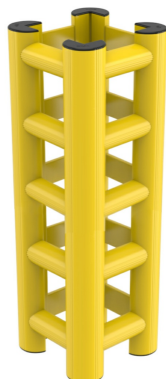

TECHNICKÝ LIST

Ochranný nárazník sloupu, 60 x 60 cm, 189 cm - HUG TOWER - DPP 36 566

VLASTNOSTI:

Materiál:	REFLEX
Barva:	žlutá
Barva RAL:	RAL 1018
Vhodné použití:	vnitřní i venkovní prostory
Šířka:	77 cm
Délka:	77 cm
Výška:	189 cm
Výška zábrany:	181 cm
Rozměry sloupu:	60 x 60 cm
Do potravinářství:	ANO
Třída hořlavosti:	UL 94 V-0
Nehořlavost:	ANO
Teplotní odolnost:	- 10 °C až 50 °C
Manipulační technika:	VZV technika
Max. síla nárazu:	2000 J
Nárazová odolnost:	★★★☆☆ - velmi vysoká
Montážní materiál součástí balení:	ANO
UV stabilizace:	NE
Značka:	M.P.M.

POPIS VÝROBKU:

Ochrana sloupu je vyrobena z pevného a zároveň pružného materiálu, který je chemicky i mechanicky odolný, nenasákavý a samozhášivý. Výrazná žlutá barva zvyšuje viditelnost a tím i bezpečnost na pracovišti. Nárazník přímo doléhá ke sloupu a instalace je hotova během několika minut bez potřeby vrtání a kotvení.

Pro konstrukce se čtvercovým nebo obdélníkovým půdorysem na dvou nebo třech stranách

Samonosná konstrukce bez ukotvení ke sloupu nebo podlaze

SPECIFIKACE MATERIÁLU:

Materiál REFLEX je technický polymer zpracovaný technologií extrudací - vytlačováním, která zajišťuje nejlepší poměr pružnosti, absorpce nárazu a odolnosti nárazu i oděru. Sám o sobě má REFLEX dlouhou životnost. Jeho životnost pak ještě prodloužíte pravidelným čištěním, ke kterému stačí voda a utěrka. Povrch je hladký, a proto na něm neulpívají nečistoty. Hlavní výhody: