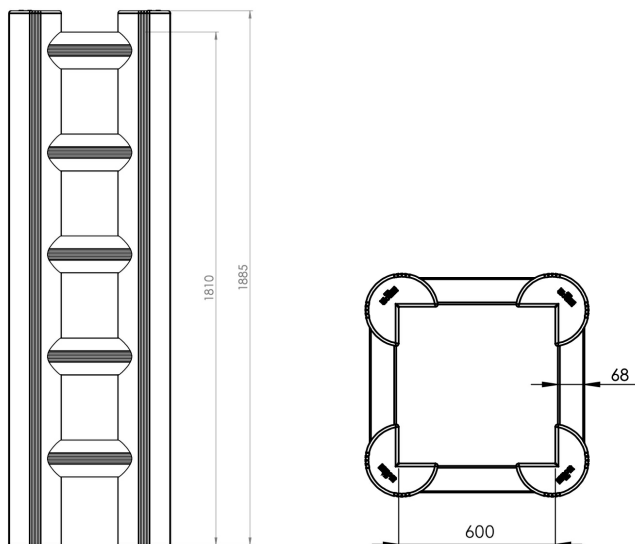

SCHÉMA:

NÁVOD K POUŽITÍ:

Montáž

- Montáž je doporučeno provést podle montážního návodu.
- Montáž je bez použití šroubů nebo kotev, pouze se příčnice zaaretují aretačními tyčemi.

Čištění

- Zábradlí je možné omývat vodou s přídavkem detergentu.
- Více zašpiněná místa lze velmi šetrně čistit pomocí jemných abrazivních čisticích prostředků.

Kontrola

- Je doporučeno provádět pravidelné kontroly plastových součástí, aby byla včas rozpoznána poškozená místa.

Opravy

- Pokud dojde k vážnému poškození plastových částí, je doporučena výměna těchto částí za nové.

V Praze dne 29. 2. 2024