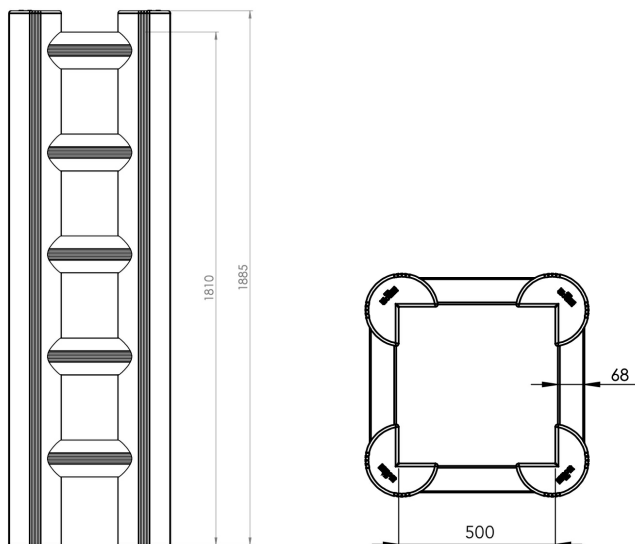

SCHÉMA:

NÁVOD K POUŽITÍ:

Montáž

- Montáž je doporučeno provést podle montážního návodu.
- Montáž je bez použití šroubů nebo kotev, pouze se příčnice zaaretují aretačními tyčemi.

Čištění

- Zábradlí je možné omývat vodou s přídavkem detergentu.
- Více zašpiněná místa lze velmi šetrně čistit pomocí jemných abrazivních čisticích prostředků.

Kontrola

- Je doporučeno provádět pravidelné kontroly plastových součástí, aby byla včas rozpoznána poškozená místa.

Opravy

- Pokud dojde k vážnému poškození plastových částí, je doporučena výměna těchto částí za nové.

V Praze dne 29. 2. 2024