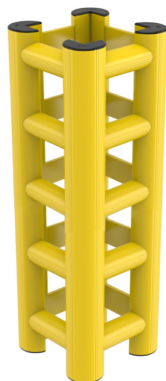

## Ochranný nárazník sloupu, 50 x 50 cm, 189 cm – HUG TOWER - DPP 36 555

### VLASTNOSTI:

Materiál:	REFLEX
Barva:	žlutá
Barva RAL:	RAL 1018
Vhodné použití:	vnitřní i venkovní prostory
Šířka:	67 cm
Délka:	67 cm
Výška:	189 cm
Výška zábrany:	181 cm
Rozměry sloupu:	50 x 50 cm
Do potravinářství:	ANO
Třída hořlavosti:	UL 94 V-0
Nehořlavost:	ANO
Teplotní odolnost:	- 10 °C až 50 °C
Manipulační technika:	VZV technika
Max. síla nárazu:	2000 J
Nárazová odolnost:	★★★☆☆ - velmi vysoká
Montážní materiál součástí balení:	ANO
UV stabilizace:	NE
Značka:	M.P.M.

### POPIS VÝROBKU:

Ochrana sloupu je vyrobena z pevného a zároveň pružného materiálu, který je chemicky i mechanicky odolný, nenasákavý a samozhášivý. Výrazná žlutá barva zvyšuje viditelnost a tím i bezpečnost na pracovišti. Nárazník přímo doléhá ke sloupu a instalace je hotova během několika minut bez potřeby vrtání a kotvení.

Pro konstrukce se čtvercovým nebo obdélníkovým půdorysem na dvou nebo třech stranách

Samonosná konstrukce bez ukotvení ke sloupu nebo podlaze