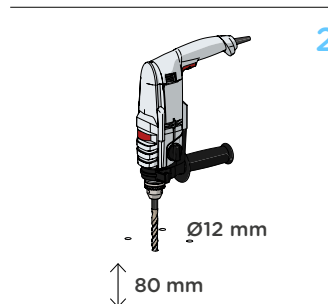

KYVNÉ DVEŘE S VYSOKOU ODOLNOSTÍ - DP 90 SWING

INSTALACE

KYVNÉ DVEŘE S VYSOKOU ODOLNOSTÍ - DP 90 SWING

INSTALACE