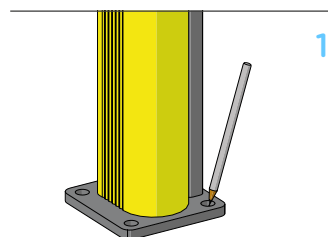

KYVNÉ DVEŘE S VYSOKOU ODOLNOSTÍ - DP 90 SWING

INSTALACE

KYVNÉ DVEŘE S VYSOKOU ODOLNOSTÍ - DP 90 SWING

INSTALACE