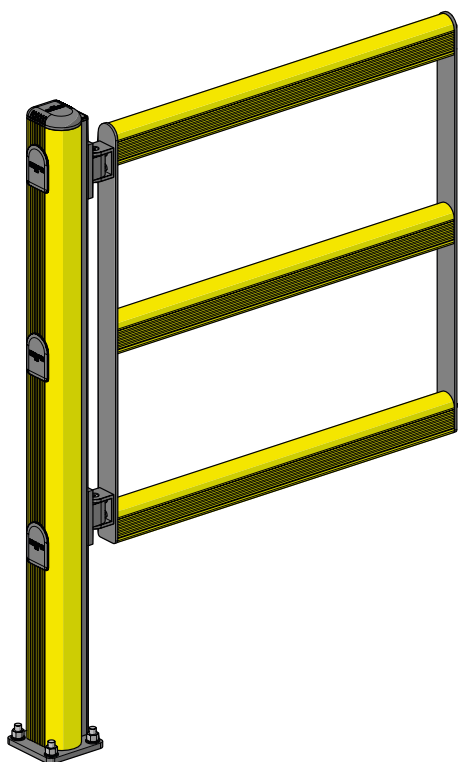

KYVNÉ DVEŘE S VYSOKOU ODOLNOSTÍ - DP 90 SWING

INSTALACE

KYVNÉ DVEŘE S VYSOKOU ODOLNOSTÍ - DP 90 SWING

INSTALACE