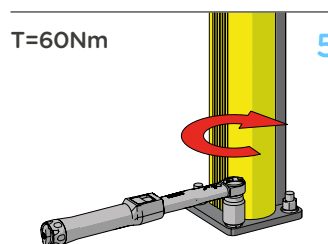

KYVNÉ DVEŘE S VYSOKOU ODOLNOSTÍ - DP 90 SWING

INSTALACE

KYVNÉ DVEŘE S VYSOKOU ODOLNOSTÍ - DP 90 SWING

INSTALACE