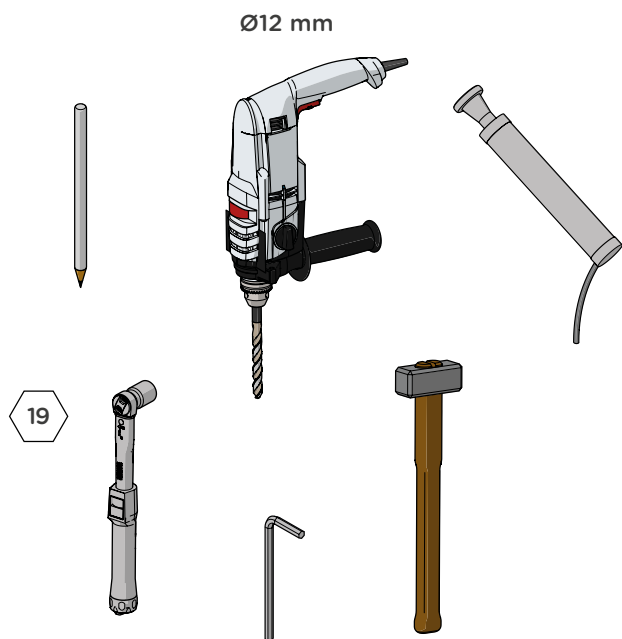

KYVNÉ DVEŘE S VYSOKOU ODOLNOSTÍ - DP 90 SWING

INSTALACE

KYVNÉ DVEŘE S VYSOKOU ODOLNOSTÍ - DP 90 SWING

INSTALACE