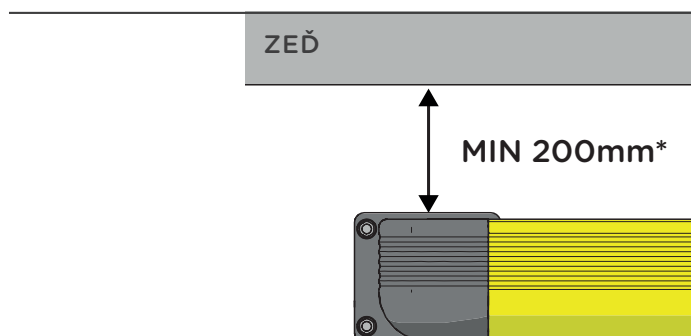

OCHRANNÉ RÁMY DVEŘÍ - FULL FRAME INSTALACE

UPOZORNĚNÍ

Vzdálenost instalace závisí na rychlosti a hmotnosti vozidla

OCHRANNÉ RÁMY DVEŘÍ - FULL FRAME INSTALACE