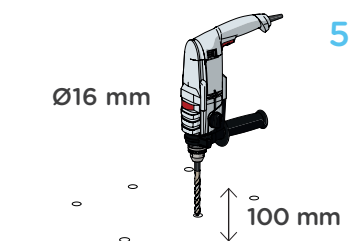

OCHRANNÉ RÁMY DVEŘÍ - FULL FRAME INSTALACE

UPOZORNĚNÍ

Vzdálenost instalace závisí na rychlosti a hmotnosti vozidla

OCHRANNÉ RÁMY DVEŘÍ - FULL FRAME INSTALACE