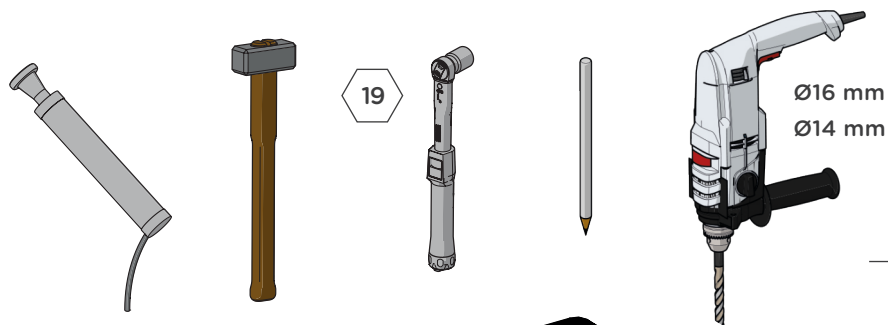

OCHRANNÉ RÁMY DVEŘÍ - FULL FRAME INSTALACE

UPOZORNĚNÍ

Vzdálenost instalace závisí na rychlosti a hmotnosti vozidla

OCHRANNÉ RÁMY DVEŘÍ - FULL FRAME INSTALACE