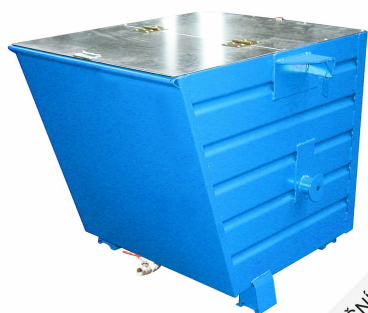

TECHNICKÝ LIST

ILUSTRÁČNÍ FOTO

Výklopný kontejner TRV s výpustí a víkem, modrá, nosnost 500 kg - PLN 8840/MO

VLASTNOSTI:

Rozměry výrobku:	80 × 60 × 60 cm
Objem:	300 l
Materiál:	ocel
Barva:	modrá
Hmotnost:	75 kg
Nosnost:	500 kg
Povrchová úprava:	lak
Tloušťka plechu:	3 mm
Možnosti likvidace:	recyklace
Kompatibilita:	Barevný systém TRV

POPIS VÝROBKU:

Výklopný kontejner TRV s výpustí a víkem, modrá, nosnost 500 kg o objemu 300 l v barvě modrá je vyroben z ocelového plechu odolného proti ohybu o tloušťce 3 mm. K vyklápění kontejneru je potřeba vyklápěcí a stohovací rám TRV nebo VZV s otočnými vidlicemi. S vyklápěcím rámem se kontejner otočí dnem vzhůru, dojde tedy k úplnému vysypání a vyklápění je možné provádět v jakékoli výšce vidlic VZV z kabiny řidiče pomocí ocelového lanka. Přebytečná kapalina z nákladu zbavená větších mechanických nečistot díky separačnímu dnu může odtéci výpustí. Spoje kontejneru jsou vodě a oleji odolné.

POUŽITÍ:

Kontejner je určený pro všechny druhy odpadů, ze kterého odkapává olej, voda nebo jiná kapalina. Ta se pak může jednoduše odčerpát výpustí. Díky ocelovému plechu odolnému proti ohybu je však tento kontejner zejména vhodný pro těžký náklad. Kontejner je ideální pro třídění odpadu a organizaci v rámci provozu, protože je dostupný v 5 barevných variantách.

VÍKO:

Víko je z galvanizované oceli a je možné ho otvírat jen z jedné strany.

SYSTÉM KOMPATIBILITY:

Systém TRV je výjimečný tím, že **jeden vyklápěcí rám TRV** je kompatibilní s **více kontejnery TRV** stejné velikosti. Tento systém je ideální pro třídění odpadu a organizaci v rámci provozu díky **barevným variantám** - modrá, červená, oranžová, šedá, zelená.