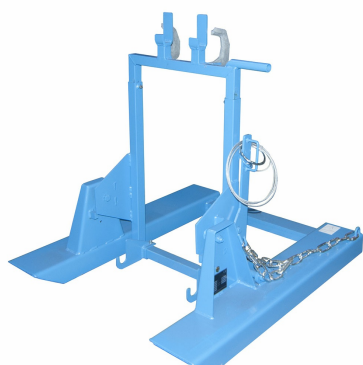

TECHNICKÝ LIST

Vyklápěč popelnic na VZV na 120 l popelnice - DHS ZP08

VLASTNOSTI:

Rozměry výrobku:	100 × 93 × 92,5 cm
Materiál:	ocel
Barva:	modrá
Hmotnost:	61 kg
Nosnost:	250 kg
Povrchová úprava:	lak
Možnosti likvidace:	recyklace
Max. počet nádob:	popelnice 80/120 l: 1 ks

POPIS VÝROBKU:

Vyklápěč popelnic na VZV na 120 l popelnice je vyroben z odolné oceli. Slouží jako nástavec na vidle VZV k uchopení a vyprázdnění nádob na odpad. Na místě, kde má být nádoba vyprázdněna, uvolní řidič z kabiny aretaci. Nádoba se otočí dnem vzhůru, a tím dojde k úplnému vysypání.

VÝHODY:

- vysypání z kabiny řidiče
- řetěz proti sklouznutí z VZV
- pojistka proti neúmyslnému vyprázdnění

POUŽITÍ:

Nástavec se používá k uchopení a vyprázdnění nádob na odpad všude tam, kde vzniká odpad - odpadové hospodářství, výrobní provozovny, v průmyslu, sklady, sběrné suroviny, atd.