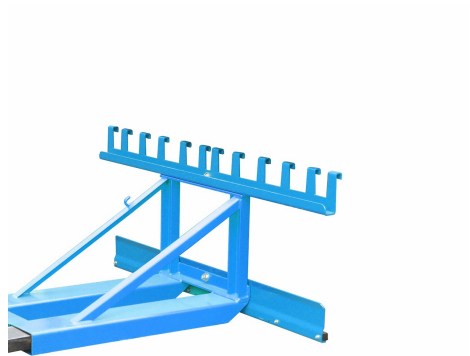

TECHNICKÝ LIST

Zvedák na 3 popelnice na VZV - DHS ZP03

VLASTNOSTI:

Rozměry výrobku:	103 × 159,5 × 68 cm
Materiál:	ocel
Barva:	modrá
Hmotnost:	79 kg
Nosnost:	600 kg
Povrchová úprava:	lak
Možnosti likvidace:	recyklace
Max. počet nádob:	popelnice 80-360 l: 3 ks

POPIS VÝROBKU:

Zvedák na 3 popelnice na VZV neboli nosič má **odolnou** konstrukci a **vstupy pro vidlice VZV**, což zaručuje **uchopení i položení popelnice bez zásahu obsluhy**. Je opatřen kvalitní gumovou ochranou proti poškození nádoby. Uchopovací mechanismus je přišroubovaný k rámu. Zvedák splňuje požadavky dle **DIN EN 840-1**.

VÝHODY:

- rychlé a snadné přemístění
- uchopení a položení **bez zásahu obsluhy**

POUŽITÍ:

Zvedák na 3 popelnice na VZV je určen k manipulaci s nádobami na odpad.

V Praze dne 25. 5. 2023