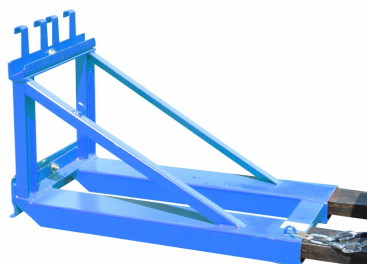

TECHNICKÝ LIST

Zvedák na 1 popelnici na VZV - DHS ZP01

VLASTNOSTI:

Rozměry výrobku:	103 × 58,4 × 68 cm
Materiál:	ocel
Barva:	modrá
Hmotnost:	65 kg
Nosnost:	200 kg
Povrchová úprava:	lak
Možnosti likvidace:	recyklace
Max. počet nádob:	popelnice 80-360 l: 1 ks

POPIS VÝROBKU:

Zvedák na 1 popelnici na VZV neboli nosič má **odolnou konstrukci a vstupy pro vidlice VZV**, což zaručuje **uchopení i položení popelnice bez zásahu obsluhy**. Je opatřen kvalitní gumovou ochranou proti poškození nádoby. Uchopovací mechanismus je přišroubovaný k rámu. Zvedák splňuje požadavky dle **DIN EN 840-1**.

VÝHODY:

- **rychlé a snadné přemístění**
- **uchopení a položení bez zásahu obsluhy**

POUŽITÍ:

Zvedák na 1 popelnici na VZV je určen k manipulaci s nádobami na odpad.

V Praze dne 25. 5. 2023