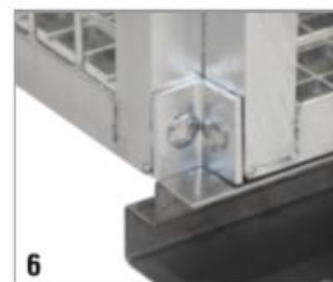

MONTÁŽNÍ NÁVOD

Roštová podlaha pro klec pro skladování tlakových láhví bez podlahy
C27-1312 pro klec C27-1112, C27-1122, C27-1212, C27-1222

Verze 100418