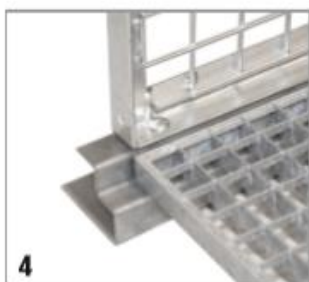

MONTÁŽNÍ NÁVOD

Roštová podlaha pro klec pro skladování tlakových láhví bez podlahy
C27-1312 pro klec C27-1112, C27-1122, C27-1212, C27-1222

Verze 100418