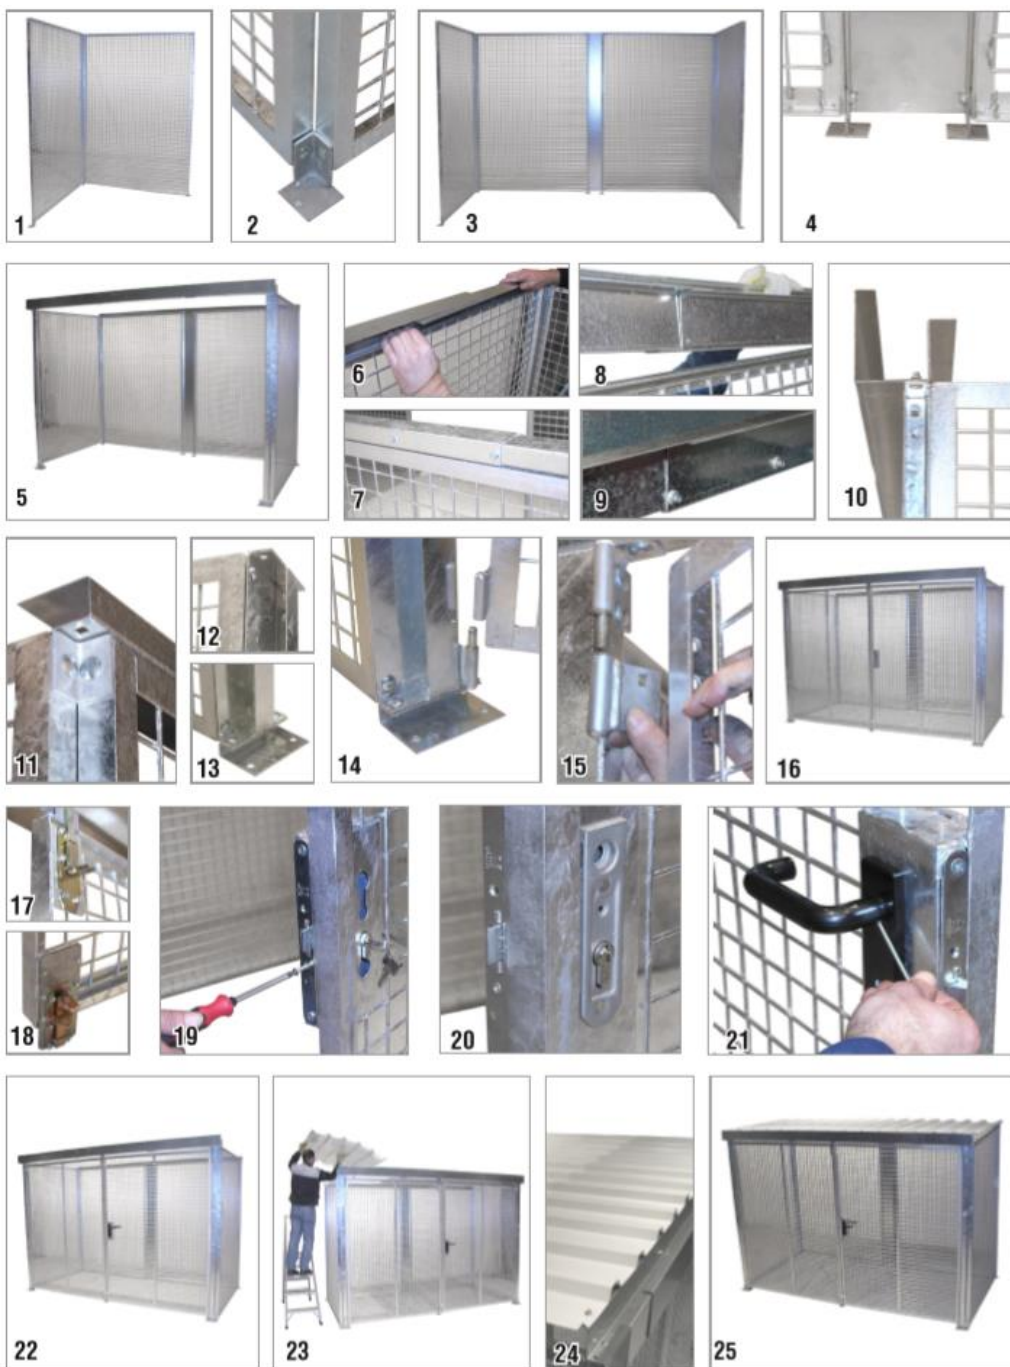

# MONTÁŽNÍ NÁVOD

Klec pro skladování tlakových láhví bez podlahy a se střechou  
C27-1223, C27-1224, C27-1225

Verze 100418