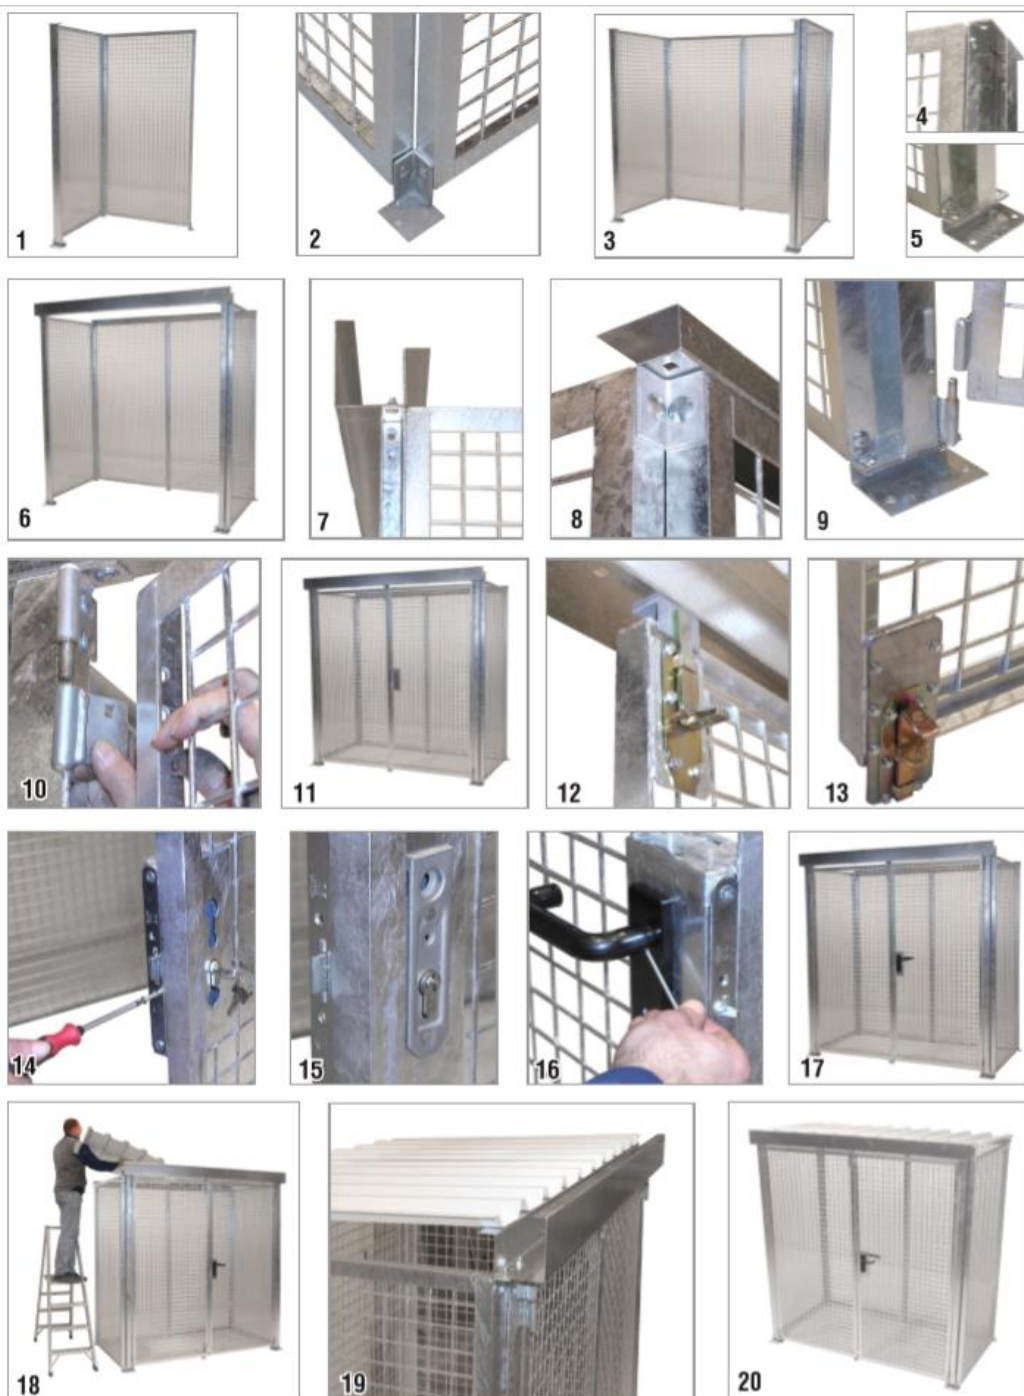

MONTÁŽNÍ NÁVOD

Klec pro skladování tlakových láhví bez podlahy a se střechou
C27-1221, C27-1222

Verze 100418