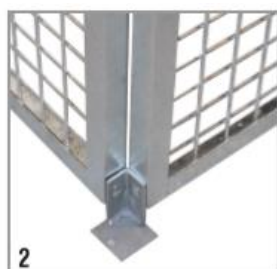

MONTÁŽNÍ NÁVOD

Klec pro skladování tlakových láhví bez podlahy a se střechou
C27-1211, C27-1212

Verze 100418