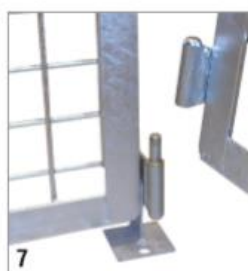

MONTÁŽNÍ NÁVOD

Klec pro skladování tlakových láhví bez podlahy a se střechou
C27-1211, C27-1212

Verze 100418