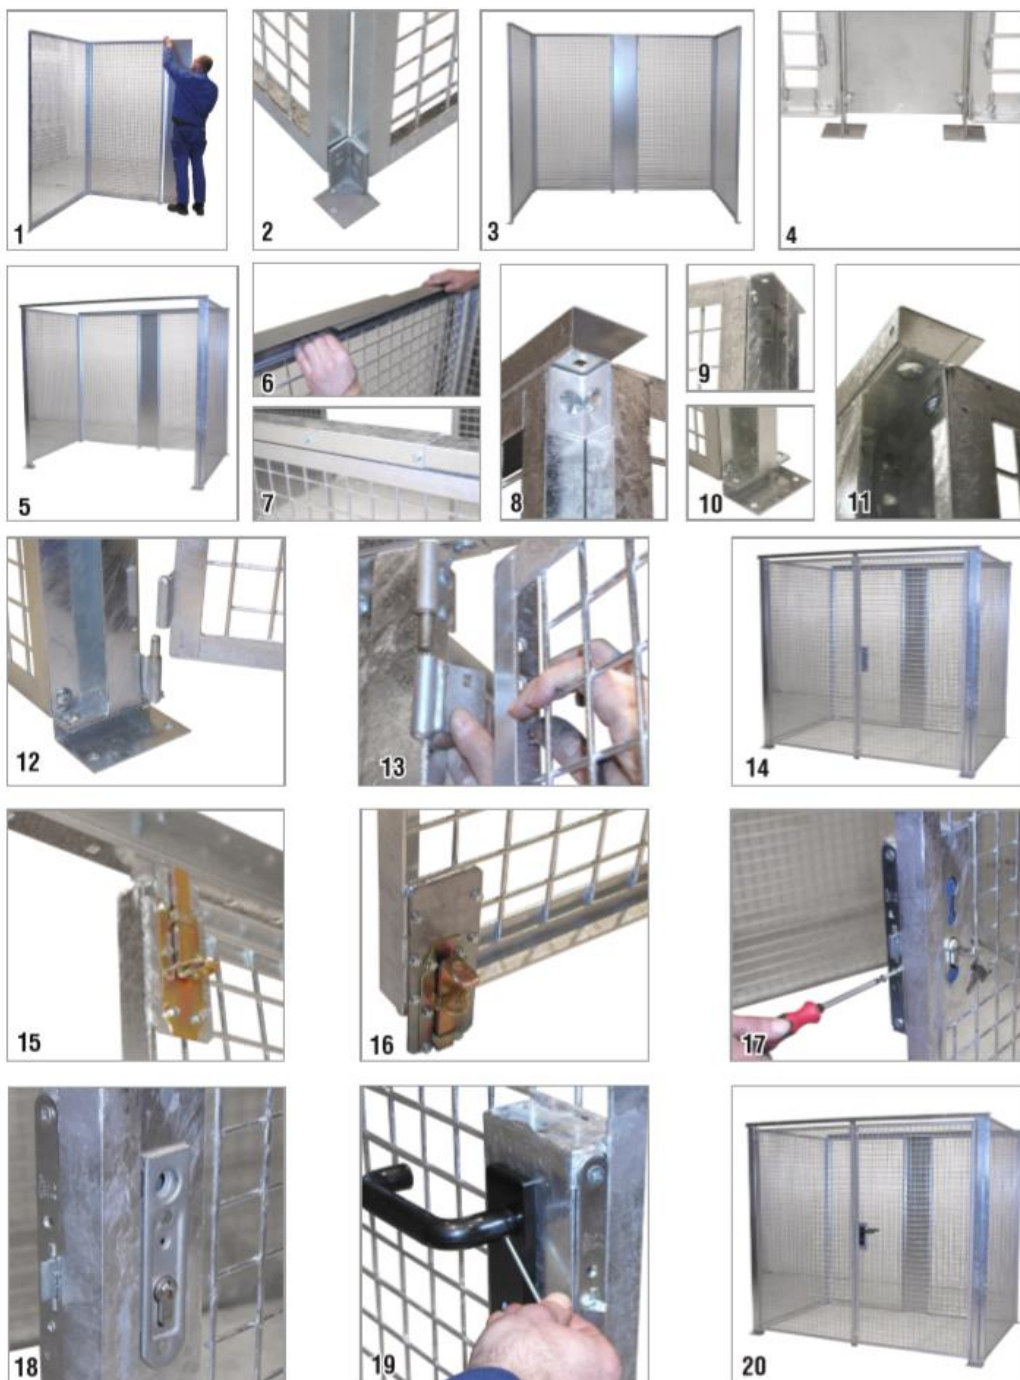

MONTÁŽNÍ NÁVOD

Klec pro skladování tlakových láhví bez podlahy a střechy
C27-1123, C27-1124, C27-1125

Verze 100418