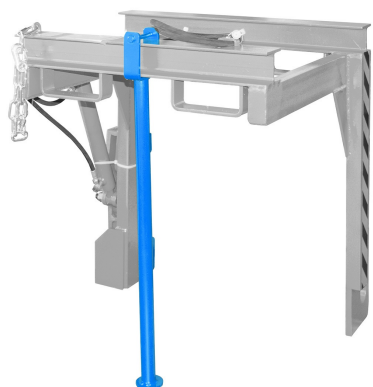

TECHNICKÝ LIST

Skladovací podpěra pro vyklápěcí a stohovací rám TRV - PLN 8899

VLASTNOSTI:

Materiál:	ocel
Barva:	stříbrná
Povrchová úprava:	galvanizace
Možnosti likvidace:	recyklace
Kompatibilita:	Barevný systém TRV

POPIS VÝROBKU:

Skladovací podpěra pro vyklápěcí a stohovací rám TRV je vyrobena z odolné oceli. Možnost likvidace je recyklace.

POUŽITÍ:

Skladovací podpěra pro vyklápěcí a stohovací rám TRV chrání vyklápěcí rám před poškozením, a to **prodlužuje jeho životnost**.

SYSTÉM KOMPATIBILITY:

Systém TRV je výjimečný tím, že **jeden vyklápěcí rám TRV je kompatibilní s více kontejnery TRV stejné velikosti**. Tento systém je ideální pro třídění odpadu a organizaci v rámci provozu díky **barevným variantám** - modrá, červená, oranžová, šedá, zelená.

V Praze dne 25. 5. 2023