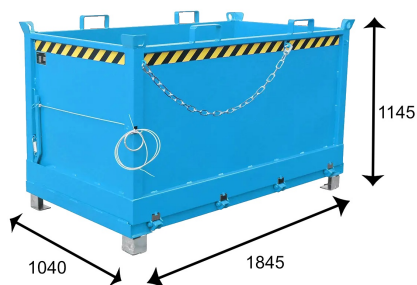

TECHNICKÝ LIST

pro produkt: Stohovatelný kontejner s vyklápěcím dnem - PLN 8713

VLASTNOSTI:

| | |
|---------------------|-----------|
| Šířka: | 1845 mm |
| Délka: | 1040 mm |
| Výška: | 1145 |
| Objem: | 1500 l |
| Materiál: | ocel |
| Barva: | modrá |
| Hmotnost: | 203 kg |
| Nosnost: | 1500 kg |
| Povrchová úprava: | lak |
| Tloušťka plechu: | 3 mm |
| Možnosti likvidace: | recyklace |

POPIS VÝROBKU:

Stohovatelný kontejner s vyklápěcím dnem o objemu **1500 l** v barvě modrá je vyroben z ocelového plechu o tloušťce 3 mm. Pro vyprázdnění kontejneru **se otevře vyklápěcí dno**, a tím dojde k úplnému vyprázdnění. Otevření dna můžete provádět v jakékoli výšce vidlic VZV z kabiny řidiče pomocí ocelového lanka. Kontejner je opatřen gumovými tlumícími dorazy pro tichý průběh vyklápění a **oky pro zavěšení na jeřáb. Maximální zabezpečení již ve standardním vybavení** díky řetězu proti sklouznutí z VZV a pojistce proti neúmyslnému vyprázdnění.