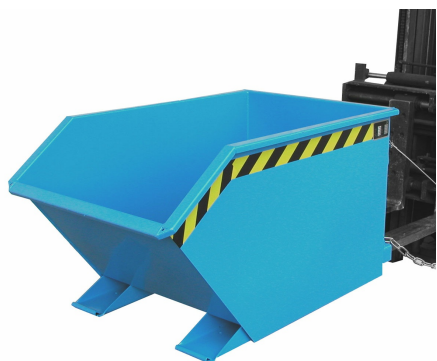

HAPPY END

TECHNICKÝ LIST

Výklopný kontejner s výpustí - PLN 8231

VLASTNOSTI:

| | |
|---------------------|------------------|
| Rozměry výrobku: | 144 × 78 × 68 cm |
| Objem: | 500 l |
| Materiál: | ocel |
| Barva: | modrá |
| Hmotnost: | 130 kg |
| Nosnost: | 1000 kg |
| Povrchová úprava: | lak |
| Tloušťka plechu: | 3 mm |
| Možnosti likvidace: | recyklace |

POPIS VÝROBKU:

Výklopný kontejner s výpustí o objemu 500 l v barvě modrá je vyroben z ocelového plechu o tloušťce 3 mm. Kontejner má mechanismus pro kolmé vyklápění, díky tomu dojde k úplnému vysypání nákladu. Vyklápění je možné provádět v jakékoli výšce vidlí VZV z kabiny řidiče pomocí ocelového lanka. Přebytečná kapalina z nákladu zbavená větších mechanických nečistot díky separačnímu dnu může odtéci výpustí. Spojení kontejneru jsou vodě a oleji odolné. Maximální zabezpečení již ve standardním vybavení díky řetězu proti sklouznutí z VZV a pojistce proti neúmyslnému vyprázdnění.

POUŽITÍ:

Díky použitému mechanismu je kontejner vyklápěn kolmo k zemi, a tím je zaručeno úplně vyprázdnění. Kontejner je proto ideální pro náklad sypkého materiálu, ze kterého odkapává olej, voda nebo jiná kapalina. Ta se pak může jednoduše odčerpat výpustí.