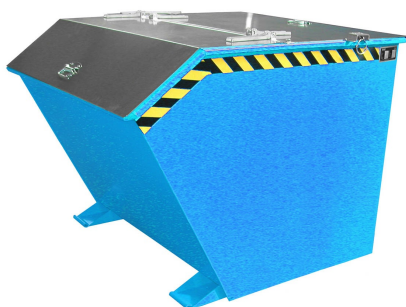

TECHNICKÝ LIST

Výklopný kontejner s víkem - PLN 8224

VLASTNOSTI:

Rozměry výrobku:	164 × 128 × 109 cm
Objem:	1500 l
Materiál:	ocel
Barva:	modrá
Hmotnost:	254 kg
Nosnost:	1500 kg
Povrchová úprava:	lak
Tloušťka plechu:	3 mm
Možnosti likvidace:	recyklace

POPIS VÝROBKU:

Výklopný kontejner s víkem o objemu 1500 l v barvě modrá je vyroben z ocelového plechu o tloušťce 3 mm. Kontejner má mechanismus pro kolmé vyklápění, díky tomu dojde k úplnému vysypání nákladu. Vyklápění je možné provádět v jakékoli výšce vidlí VZV z kabiny řidiče pomocí ocelové lanka. **Maximální zabezpečení již ve standardním vybavení díky řetězu proti sklouznutí z VZV a pojistce proti neúmyslnému vyprázdnění.**

POUŽITÍ:

Díky použitému mechanismu je kontejner **vyklápěn kolmo k zemi**, a tím je zaručeno **úplně vyprázdnění**. Kontejner je proto ideální pro náklad **sypkého materiálu**.

VÍKO:

Víko je z galvanizované oceli a je možné ho otevírat z obou stran. Víko je v polovině zajištěné šrouby. Část víka, která se otevře při vyklápění kontejneru, jde úplně překloupnout na druhou část víka, a zajistit víko proti uzavírání.