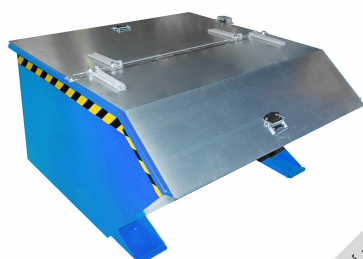

TECHNICKÝ LIST

ILUSTRÁČNÍ FOTO

Výklopný kontejner s víkem - PLN 8223

VLASTNOSTI:

Rozměry výrobku:	164 × 128 × 78 cm
Objem:	1000 l
Materiál:	ocel
Barva:	modrá
Hmotnost:	220 kg
Nosnost:	1500 kg
Povrchová úprava:	lak
Tloušťka plechu:	3 mm
Možnosti likvidace:	recyklace

POPIS VÝROBKU:

Výklopný kontejner s víkem o objemu 1000 l v barvě modrá je vyroben z ocelového plechu o tloušťce 3 mm . Kontejner má mechanismus pro kolmé vyklápění, díky tomu dojde k úplnému vysypání nákladu. Vyklápění je možné provádět v jakékoli výšce vidlí VZV z kabiny řidiče pomocí ocelového lanka. Maximální zabezpečení již ve standardním vybavení díky řetězu proti sklouznutí z VZV a pojistce proti neúmyslnému vyprázdnění.

POUŽITÍ:

Díky použitému mechanismu je kontejner vyklápěn kolmo k zemi, a tím je zaručeno úplně vyprázdnění. Kontejner je proto ideální pro náklad sypkého materiálu.

VÍKO:

Víko je z galvanizované oceli a je možné ho otevírat z obou stran. Víko je v polovině zajištěné šrouby. Část víka, která se otevře při vyklápění kontejneru, jde úplně překloupnout na druhou část víka, a zajistit víko proti uzavírání.

DOPORUČENÍ:

Tento typ kontejneru by měl být vždy připevněn řetězem k VZV, aby při vyklápění nedošlo ke sklouznutí z VZV.

V Praze dne 25. 5. 2023