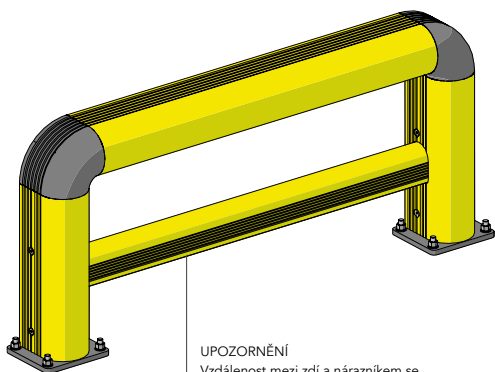

FENCE

Obloukový nárazník

Ø12 mm

UPOZORNĚNÍ
Vzdálenost mezi zdí a nárazníkem se
odvíjí od rychlosti a hmotnosti vozidel

MIN 100mm*