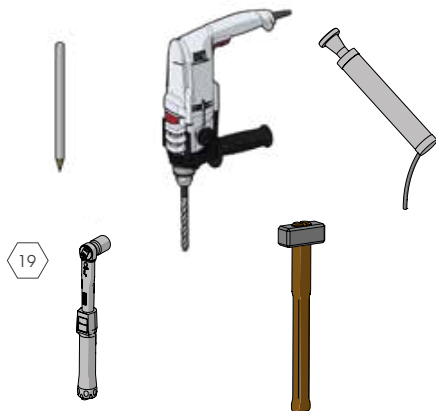

FENCE

Obloukový nárazník

Ø12 mm

UPOZORNĚNÍ
Vzdálenost mezi zdí a nárazníkem se
odvíjí od rychlosti a hmotnosti vozidel

MIN 100mm*