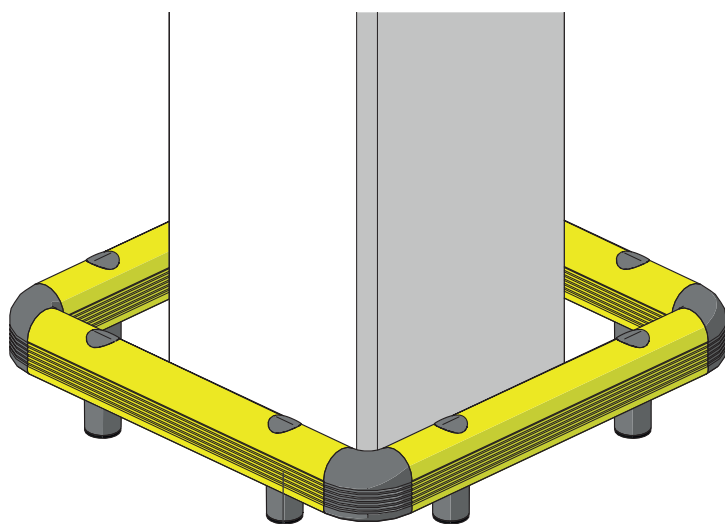

NÍZKÉ NÁRAZNÍKY - COPRO 150

INSTALACE

CHEMICKÁ
KOTVA

Ø24 mm

30

1

2

3

4

UPOZORNĚNÍ*

VZDÁLENOST INSTALACE ZÁVISÍ NA
RYCHLOSTI A HMOTNOSTI VOZIDLA

SLOUP

MIN 75mm*

NÍZKÉ NÁRAZNÍKY - COPRO 150

INSTALACE