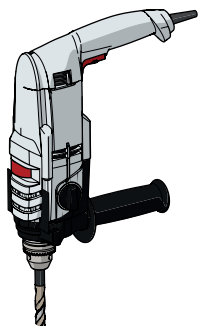

NÍZKÉ NÁRAZNÍKY - COPRO 150

INSTALACE

CHEMICKÁ
KOTVA

Ø24 mm

30

1

2

3