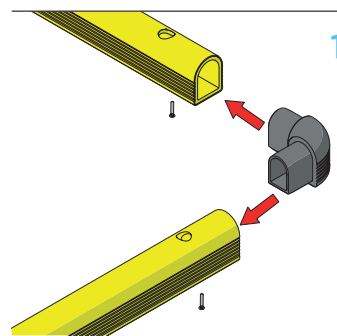

NÍZKÉ NÁRAZNÍKY - COPRO 150

INSTALACE

CHEMICKÁ
KOTVA

Ø24 mm

30

1

2

3

4

UPOZORNĚNÍ*

VZDÁLENOST INSTALACE ZÁVISÍ NA
RYCHLOSTI A HMOTNOSTI VOZIDLA

SLOUP

MIN 75mm*

NÍZKÉ NÁRAZNÍKY - COPRO 150

INSTALACE