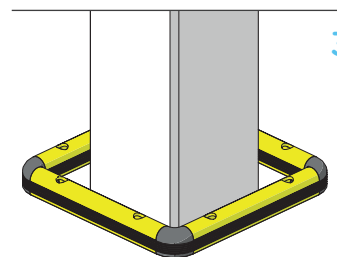

NÍZKÉ NÁRAZNÍKY - COPRO 150

INSTALACE

CHEMICKÁ
KOTVA

Ø24 mm

30

1

2

3

4

UPOZORNĚNÍ*

VZDÁLENOST INSTALACE ZÁVISÍ NA
RYCHLOSTI A HMOTNOSTI VOZIDLA

SLOUP

MIN 75mm*

NÍZKÉ NÁRAZNÍKY - COPRO 150

INSTALACE