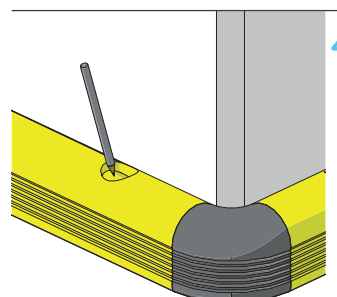

NÍZKÉ NÁRAZNÍKY - COPRO 150

INSTALACE

CHEMICKÁ
KOTVA

Ø24 mm

30

1

2

3

4

UPOZORNĚNÍ*

VZDÁLENOST INSTALACE ZÁVISÍ NA
RYCHLOSTI A HMOTNOSTI VOZIDLA

SLOUP

MIN 75mm*

NÍZKÉ NÁRAZNÍKY - COPRO 150

INSTALACE