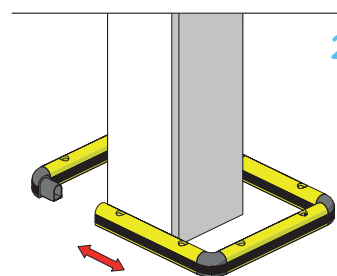

NÍZKÉ NÁRAZNÍKY - COPRO 150

INSTALACE

CHEMICKÁ
KOTVA

Ø24 mm

30

1

2

3

4

UPOZORNĚNÍ*

VZDÁLENOST INSTALACE ZÁVISÍ NA
RYCHLOSTI A HMOTNOSTI VOZIDLA

SLOUP

MIN 75mm*

NÍZKÉ NÁRAZNÍKY - COPRO 150

INSTALACE