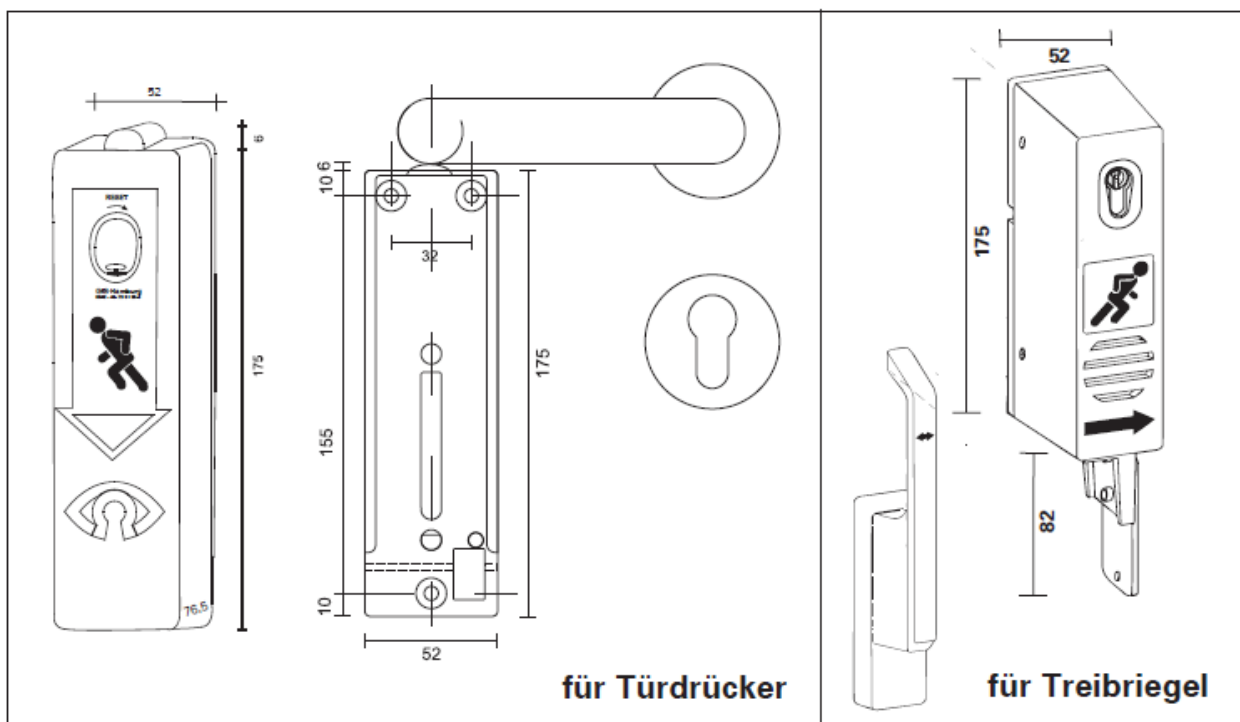

ZÁRUČNÍ DOBA:

5 let

VOLITELNÉ PŘÍSLUŠENSTVÍ:

Montážní úhelník pro skleněné dveře s krátkým nebo standardně dlouhým štítkem zámku (do 13 cm):

- GH 991470 - 170 × 175 mm - zelený RAL 6029
- GH 991471 - 170 × 175 mm - fotoluminiscenční (na doptání)

Montážní úhelník pro skleněné dveře s dlouhým štítem zámku (13 - 20,5 cm)

- GH 991770 - 170 × 205 mm - zelený RAL 6029
- GH 991771 - 170 × 205 mm - fotoluminiscenční

Montážní nalepovací deska pro skleněné dveře:

- GH 901670 - 175 × 52 mm - zelený RAL 6029
- GH 901671 - 175 × 52 mm - fotoluminiscenční
- GH 901674 - oboustranná lepicí páska

MONTÁŽNÍ SCHÉMA:

**FUNKCE:**

Po stisku zeleného tlačítka pro nouzové otevření dveří spustí hlídač dveří alarm, který uživatele informuje o tom, že by tyto dveře měl otevřít pouze v nouzové situaci. V tomto případě dojde k trvalému zapnutí hlavního alarmu. S pomocí klíče se systém opět uvede do pohotovostního stavu. Dveře je možné pomocí klíče otevřít zajištěním hlídače v dolní poloze. V takovém případě se alarm při otevření nespustí.