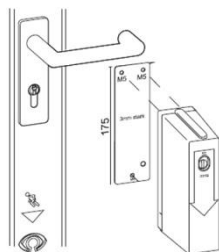

ZÁRUČNÍ DOBA:

5 let

VOLITELNÉ PŘÍSLUŠENSTVÍ:

Montážní úhelník pro skleněné dveře s krátkým nebo standardně dlouhým štítkem zámku (do 13 cm):

- GH 991470 - 170 × 175 mm - zelený RAL 6029
- GH 991471 - 170 × 175 mm - fotoluminiscenční (na doptání)

Montážní úhelník pro skleněné dveře s dlouhým štítem zámku (13 - 20,5 cm)

- GH 991770 - 170 × 205 mm - zelený RAL 6029
- GH 991771 - 170 × 205 mm - fotoluminiscenční

Montážní nalepovací deska pro skleněné dveře:

- GH 901670 - 175 × 52 mm - zelený RAL 6029
- GH 901671 - 175 × 52 mm - fotoluminiscenční
- GH 901674 - oboustranná lepicí páska

MONTÁŽNÍ SCHÉMA:

**FUNKCE:**

Po stisku zeleného tlačítka pro nouzové otevření dveří spustí hlídač dveří alarm, který uživatele informuje o tom, že by tyto dveře měl otevřít pouze v nouzové situaci. V tomto případě dojde k trvalému zapnutí hlavního alarmu. S pomocí klíče se systém opět uvede do pohotovostního stavu. Dveře je možné pomocí klíče otevřít zajištěním hlídače v dolní poloze. V takovém případě se alarm při otevření nespustí.