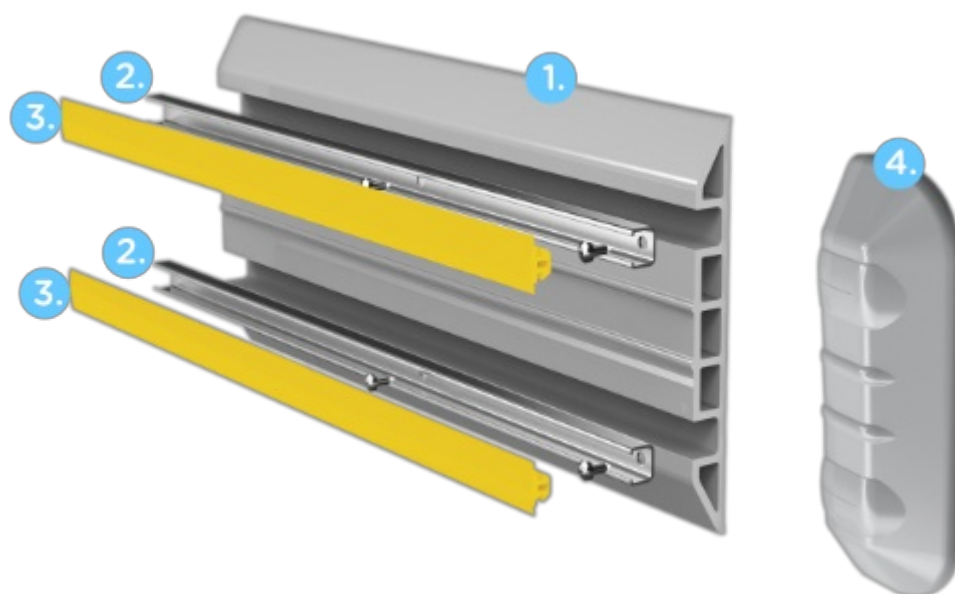

V Praze dne 29. 2. 2024