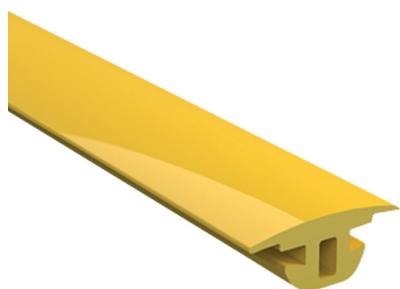

TECHNICKÝ LIST

Kontrastní pružný proužek – ASP 200 – DPP 70 215

VLASTNOSTI:

Materiál:	REFLEX
Barva:	žlutá
Barva RAL:	RAL 1018
Vhodné použití:	vnitřní i venkovní prostory
Díl:	proužek
Rozměry výrobku:	32 m × 1,3 × 2,5 cm
Do potravinářství:	ANO
Teplotní odolnost:	- 10 °C až 50 °C
Nárazová odolnost:	★★★☆☆ - velmi vysoká
Možnosti likvidace:	recyklace
UV stabilizace:	NE
Značka:	M.P.M.

POPIS VÝROBKU:

Kontrastní pružný proužek je vyroben z kvalitního polyvinylchloridu. Patří mezi komponentní prvky ochranných nárazníků. Díky výraznému barevnému provedení zvyšuje jejich viditelnost a jeho tvar pomáhá tlumit účinky nárazů. Odolává nárazu plně naloženého VZV.

SPECIFIKACE MATERIÁLU:

Materiál REFLEX je technický polymer zpracovaný technologií extrudací – vytlačováním, která zajišťuje nejlepší poměr pružnosti, absorpce nárazu a odolnosti nárazu i oděru. Sám o sobě má REFLEX dlouhou životnost. Jeho životnost pak ještě prodloužíte pravidelným čištěním, ke kterému stačí voda a utěrka. Povrch je hladký, a proto na něm neulpívají nečistoty. Hlavní výhody: