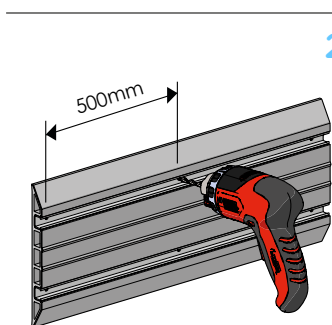

VYSOKÝ OCHRANNÝ NÁRAZNÍK - ASP 200

INSTALACE

1

2

3

4