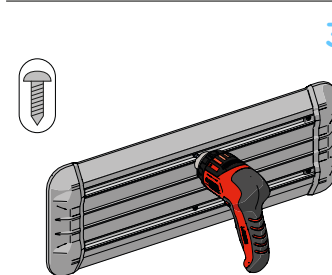

VYSOKÝ OCHRANNÝ NÁRAZNÍK - ASP 200

INSTALACE

1

2

3

4