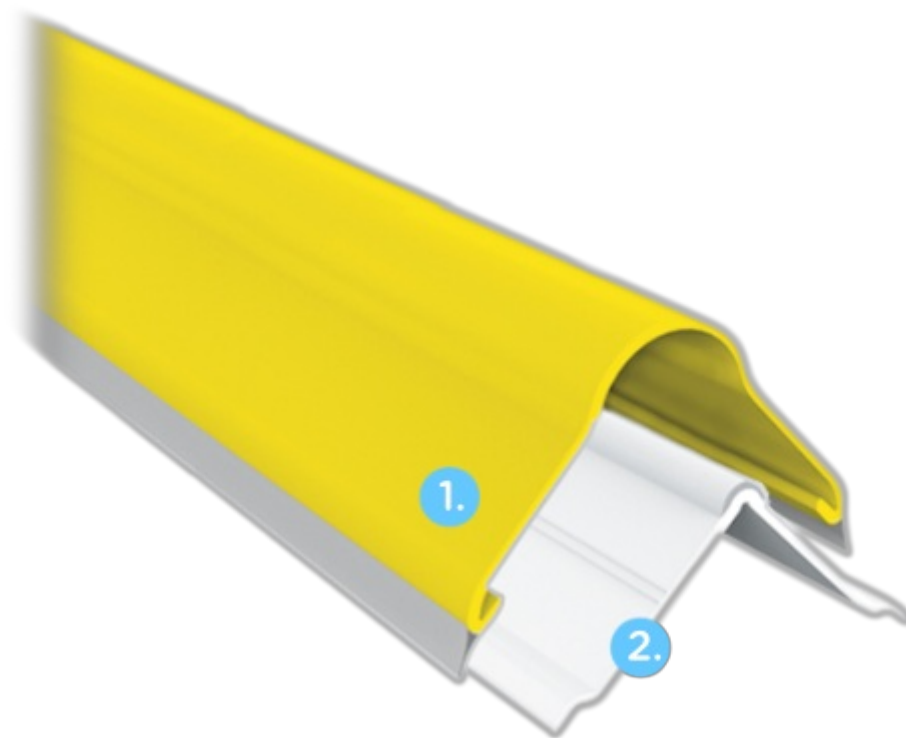

V Praze dne 29. 2. 2024