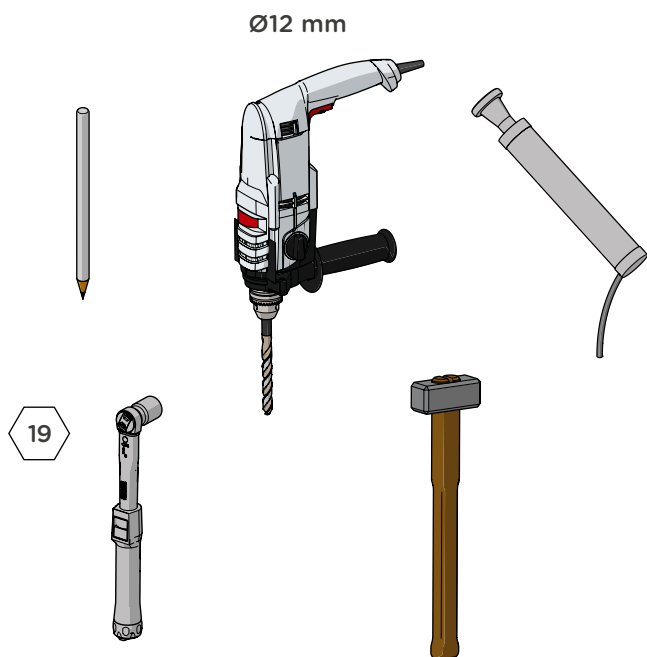

# DVEŘE S EXTRÉMNÍ ODOLNOSTÍ - DP 150