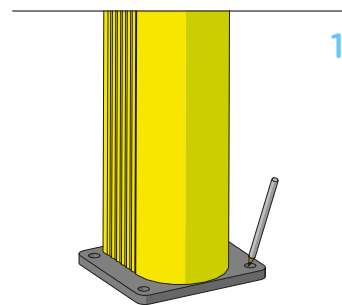

DVEŘE S EXTRÉMNÍ ODOLNOSTÍ - DP 150

INSTALACE