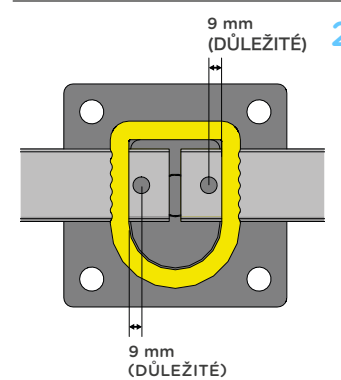

ZÁBRADLÍ SE STANDARDNÍ ODOLNOSTÍ - HR 90

INSTALACE

Ø12 mm

ZÁBRADLÍ SE STANDARDNÍ ODOLNOSTÍ - HR 90

INSTALACE