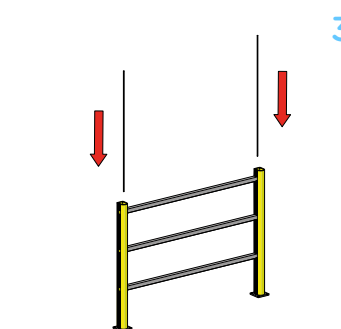

ZÁBRADLÍ SE STANDARDNÍ ODOLNOSTÍ - HR 90

INSTALACE

Ø12 mm

ZÁBRADLÍ SE STANDARDNÍ ODOLNOSTÍ - HR 90

INSTALACE