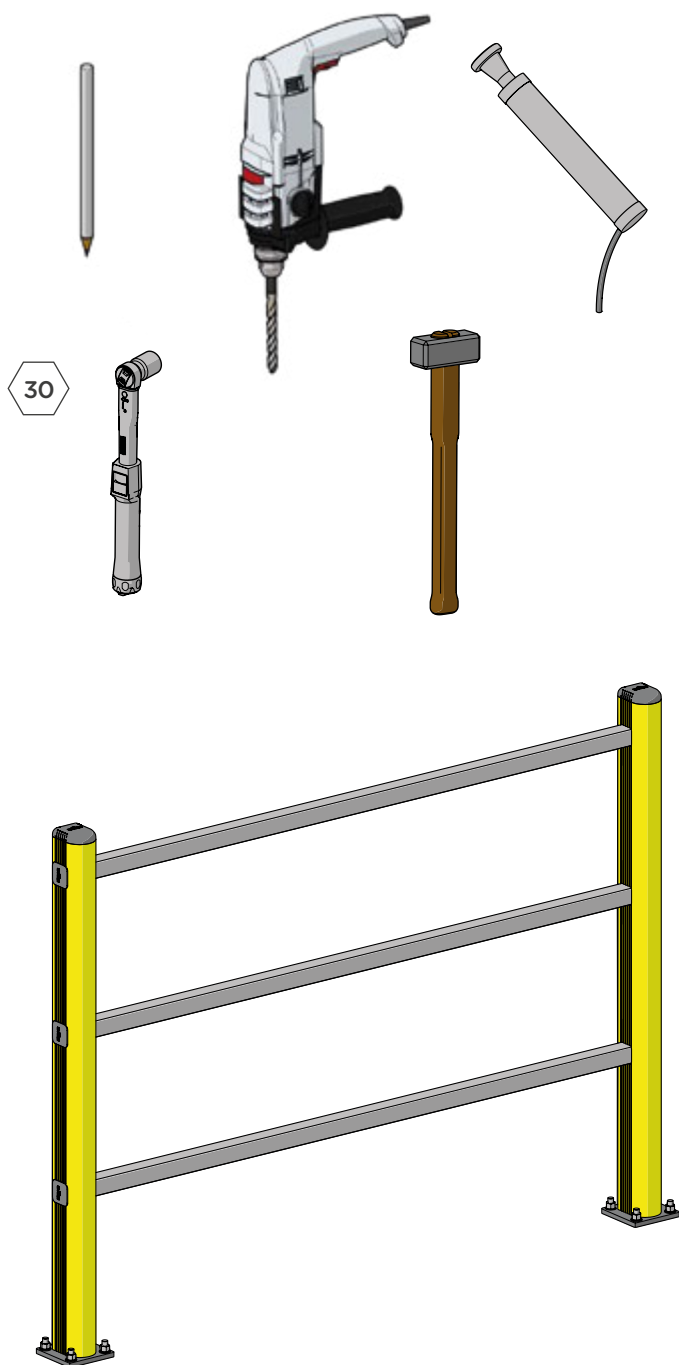

ZÁBRADLÍ SE STANDARDNÍ ODOLNOSTÍ - HR 90

INSTALACE

Ø12 mm

ZÁBRADLÍ SE STANDARDNÍ ODOLNOSTÍ - HR 90

INSTALACE