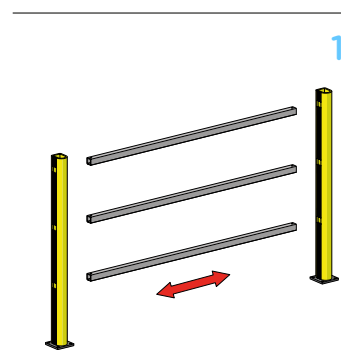

ZÁBRADLÍ SE STANDARDNÍ ODOLNOSTÍ - HR 90

INSTALACE

Ø12 mm

ZÁBRADLÍ SE STANDARDNÍ ODOLNOSTÍ - HR 90

INSTALACE