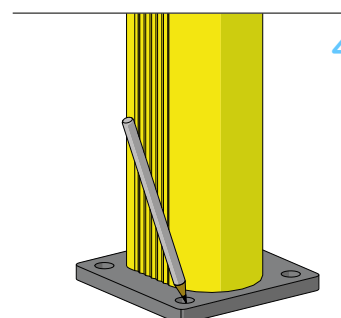

ZÁBRADLÍ SE STANDARDNÍ ODOLNOSTÍ - HR 90

INSTALACE

Ø12 mm

ZÁBRADLÍ SE STANDARDNÍ ODOLNOSTÍ - HR 90

INSTALACE