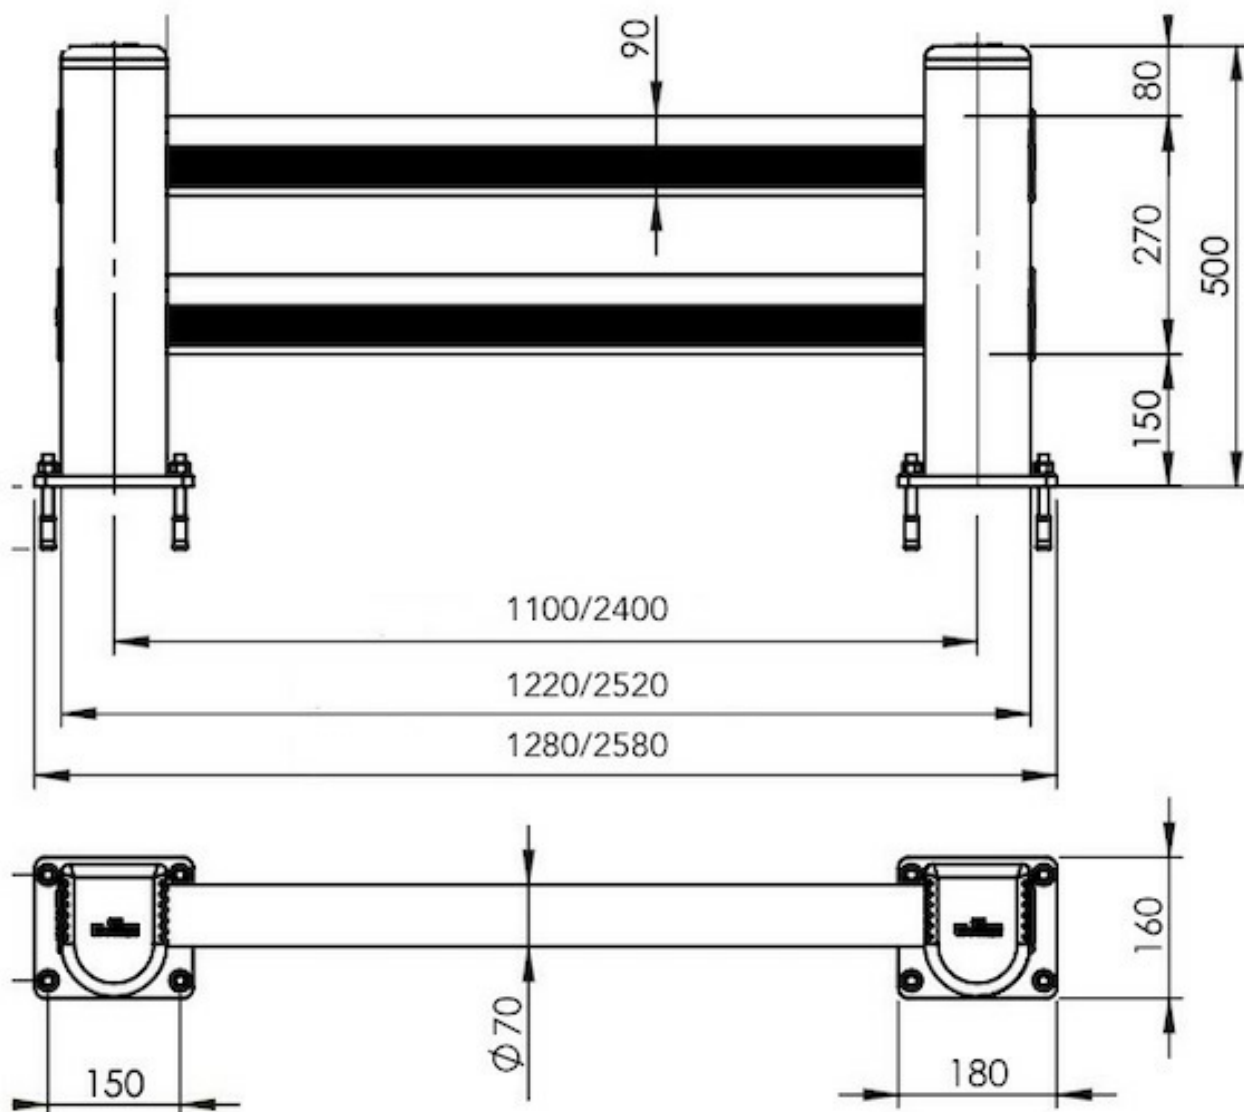

NÁVOD K POUŽITÍ:

Montáž

- Je doporučeno provést montáž podle montážního návodu.

Čištění

- Pružnou bariéru je možné omývat vodou s přidavkem detergentu.
- Více zašpiněná místa lze velmi šetrně čistit pomocí jemných abrazivních čisticích prostředků.

Kontrola

- Je doporučeno provádět pravidelné kontroly plastových součástí, aby byla včas rozpoznána poškozená místa.

Opravy

- Pokud dojde k vážnému poškození plastových částí, je doporučena výměna těchto částí za nové.