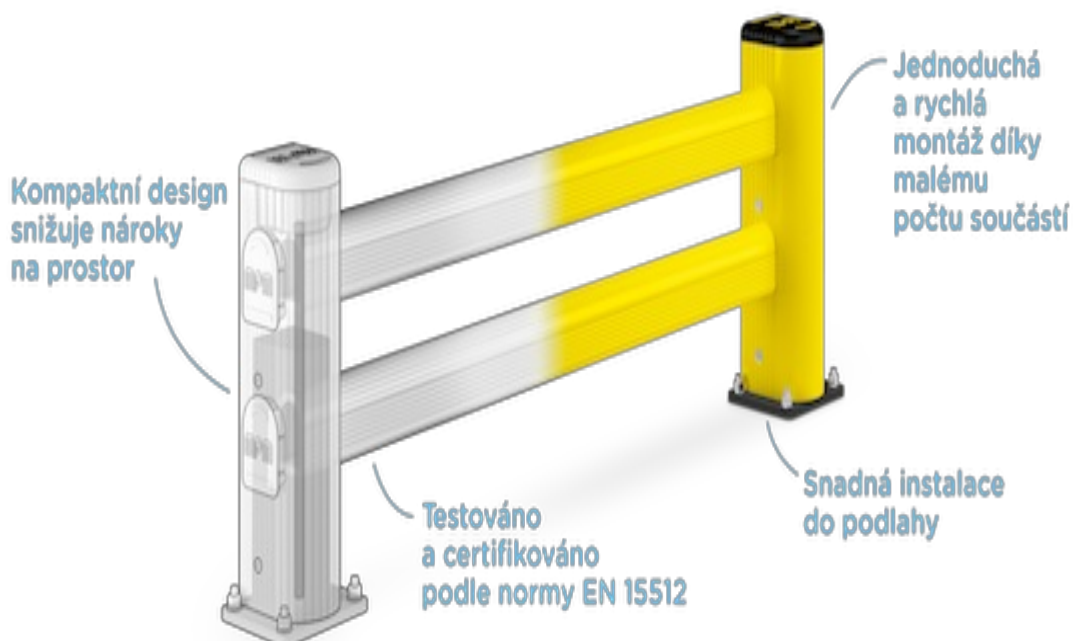

TECHNICKÝ LIST

Bezpečnostní zábrana s velmi vysokou odolností, 128 cm - LM - DPP 33 511

VLASTNOSTI:

| | |
|---|--------------------------------|
| Materiál: | REFLEX |
| Barva: | žlutá |
| Barva RAL: | RAL 1018 |
| Vhodné použití: | vnitřní i venkovní prostory |
| Šířka: | 128 cm |
| Délka: | 16 cm |
| Výška: | 50 cm |
| Výška zábrany: | 42 cm |
| Rozměry patky: | 18 × 16 × 1 cm |
| Teplotní odolnost: | - 10 °C až 50 °C |
| Certifikát: | TÜV Süd (DIN EN 15512:2010-09) |
| Manipulační technika: | VZV technika |
| Max. síla nárazu: | 3634 J |
| Nárazová odolnost: | ★★★☆ - velmi vysoká |
| Montážní materiál součástí balení: | ANO |
| Možnosti likvidace: | recyklace |
| Značka: | M.P.M. |

POPIS VÝROBKU:

Zábrana pro ochranu regálů je vyrobena z **vysoce kvalitního materiálu REFLEX s dlouhou životností**. Výrazná žlutá barva umožňuje **dobrou viditelnost a zvyšuje bezpečnost** na pracovišti. Testování a certifikace byly provedeny dle normy EN 15512. Zábrana se **jednoduše montuje** a také snadno udržuje. Ocelové patky mají povrchovou úpravu práškovou barvou a kotvy jsou z galvanizované oceli. Kotvicí materiál je součástí dodávky.

SPECIFIKACE MATERIÁLU:

Materiál REFLEX je technický polymer zpracovaný technologií extrudací - vytlačováním, která zajišťuje **nejlepší poměr pružnosti, absorpce nárazu a odolnosti nárazu i oděru**. Sám o sobě má REFLEX **dlouhou životnost**. Jeho životnost pak ještě prodloužíte pravidelným čištěním, ke kterému stačí voda a utěrka. Povrch je **hladký, a proto na něm neulpívají nečistoty**. **Hlavní výhody:**

FUNKCE:

Odolá nárazu **plně naloženého VZV**. Při nárazu dojde k prohnutí materiálu, který pohltí energii nárazu a bez poškození se vrátí zpět do původního stavu.

DOPORUČENÍ:

Pokud potřebujete ukotvit zábranu do asfaltu, je nutné vytvořit betonovou základnu o rozměru 40 × 40 cm a poté pokračovat dle montážního návodu.