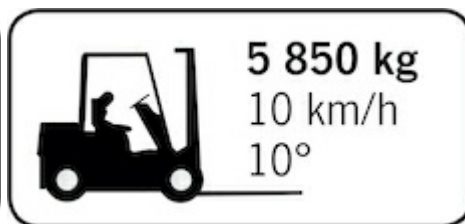

ODOLNOST PŘI NÁRAZU: