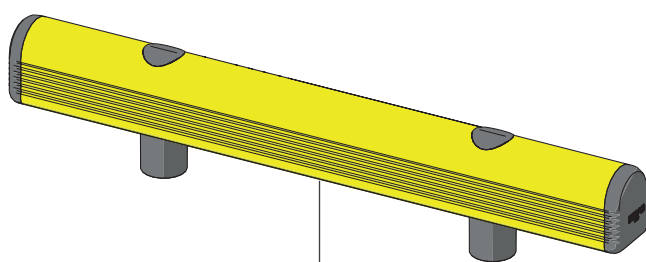

NÍZKÝ NÁRAZNÍK S EXTRÉMNÍ ODOLNOSTÍ

INSTALACE

CHEMICKÁ
KOTVA

Ø24 mm

UPOZORNĚNÍ

Vzdálenost instalace závisí na rychlosti a hmotnosti vozidla

1

2