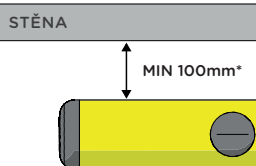

NÍZKÝ NÁRAZNÍK S EXTRÉMNÍ ODOLNOSTÍ

INSTALACE

CHEMICKÁ
KOTVA

Ø24 mm

UPOZORNĚNÍ

Vzdálenost instalace závisí na rychlosti a hmotnosti vozidla

1

2