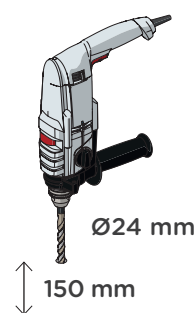

NÍZKÝ NÁRAZNÍK S EXTRÉMNÍ ODOLNOSTÍ

INSTALACE

CHEMICKÁ
KOTVA

Ø24 mm

UPOZORNĚNÍ

Vzdálenost instalace závisí na rychlosti a hmotnosti vozidla

1

2