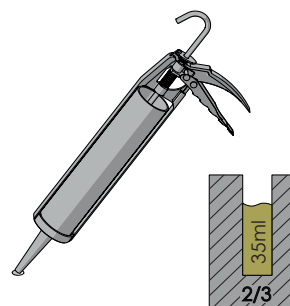

NÍZKÝ NÁRAZNÍK S EXTRÉMNÍ ODOLNOSTÍ

INSTALACE

CHEMICKÁ
KOTVA

Ø24 mm

UPOZORNĚNÍ

Vzdálenost instalace závisí na rychlosti a hmotnosti vozidla

1

2

3

4