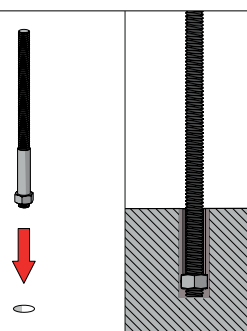

PROTINÁRAZOVÝ SLOUPEK SE SKRYTÝM UKOTVENÍM - ROD 120

INSTALACE

-30°

ODOLNÝ VŮČI
NÍZKÝM TEPLOTÁM

CHEMICKÁ
KOTVA

Ø56 mm

46

1

Ø56 mm

155 mm

2

3

25.6ml

2/3

4

PROTINÁRAZOVÝ SLOUPEK SE SKRYTÝM UKOTVENÍM - ROD 120